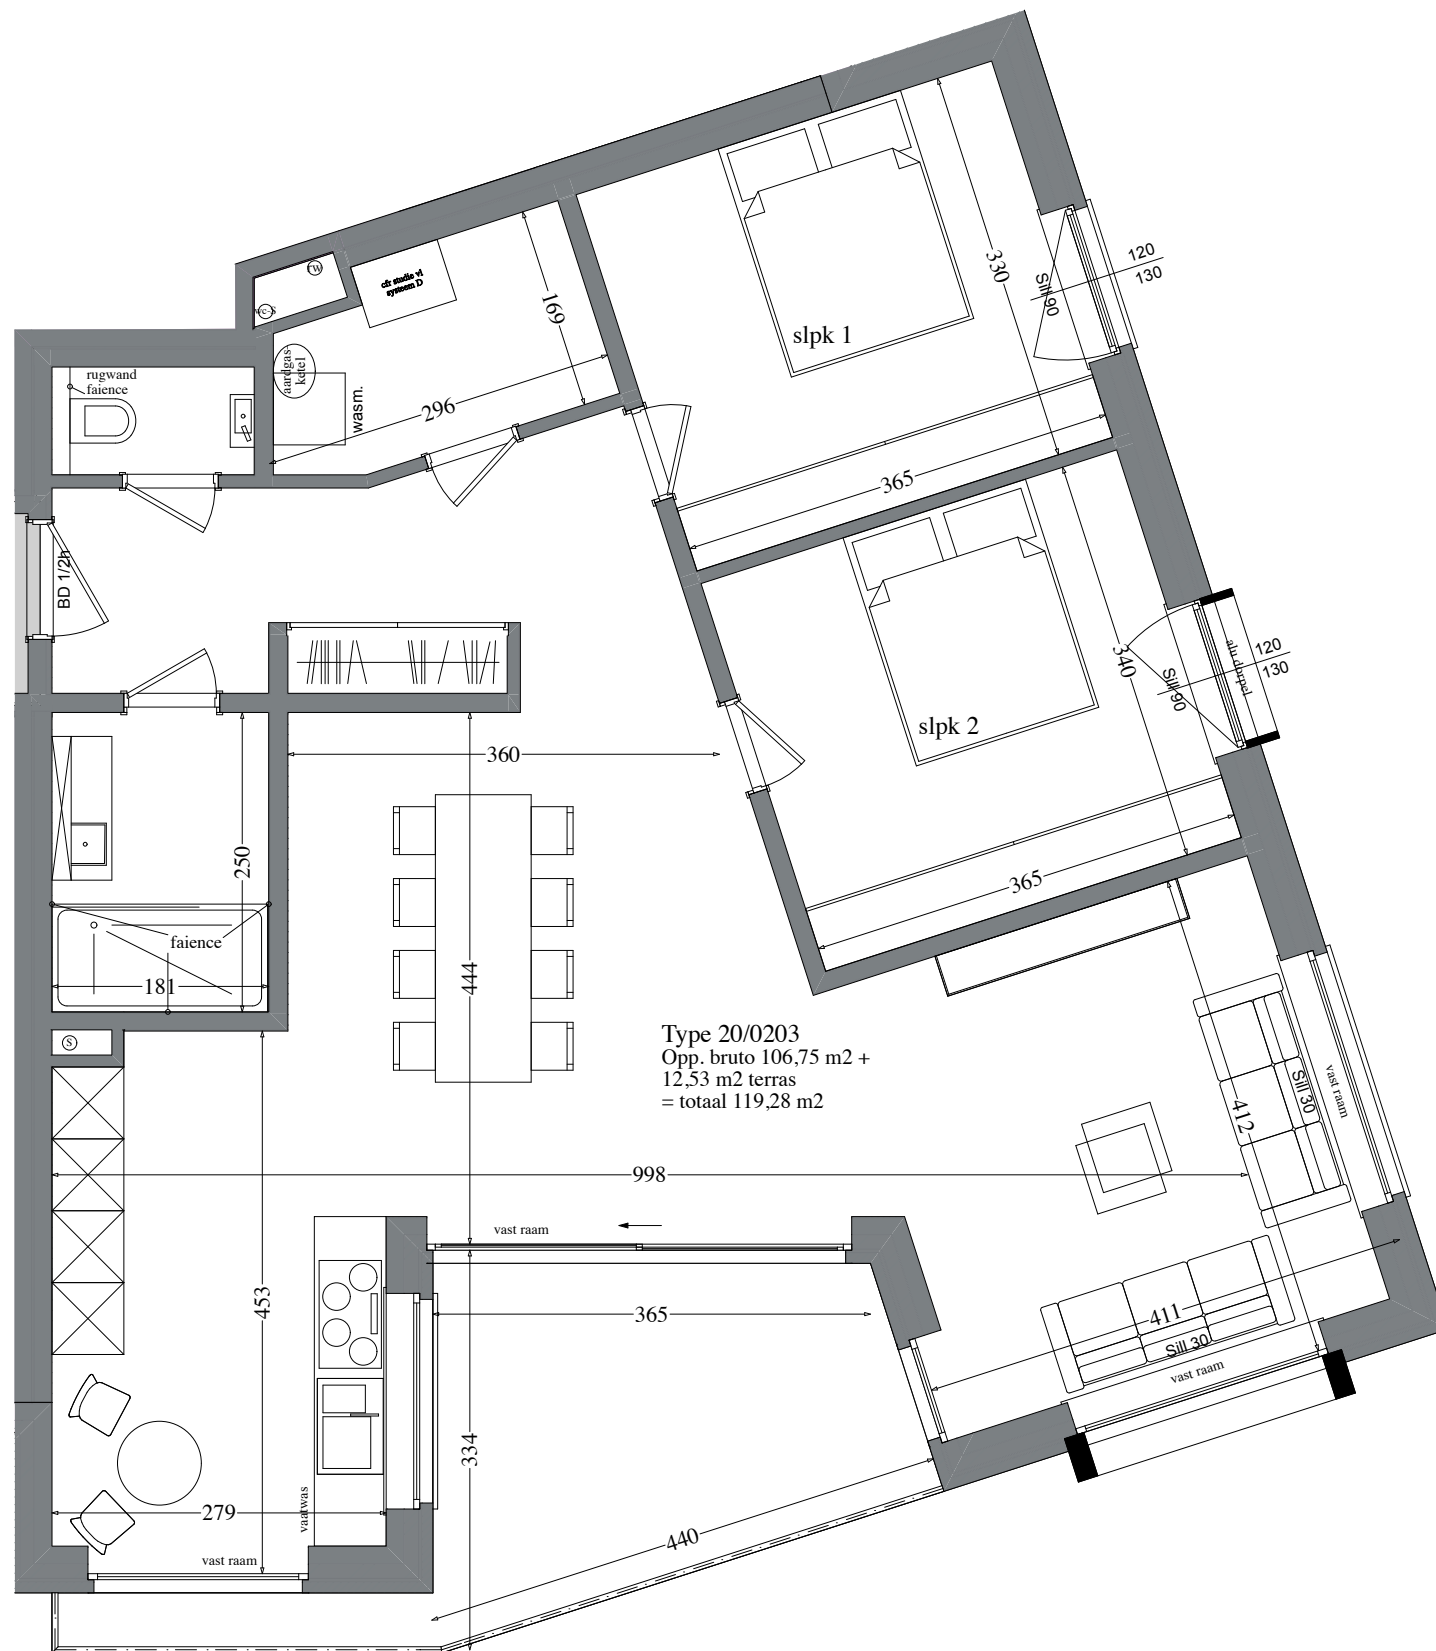

# res. Moscato

20/0203

Manitobastraat - Jozef Knuddestraat te Wenduine - De Haan

bouwheer: Design & Build

Wenduine - De Haan

Type 20/0203  
Opp. bruto 106,75 m2 +  
12,53 m2 terras  
= totaal 119,28 m2