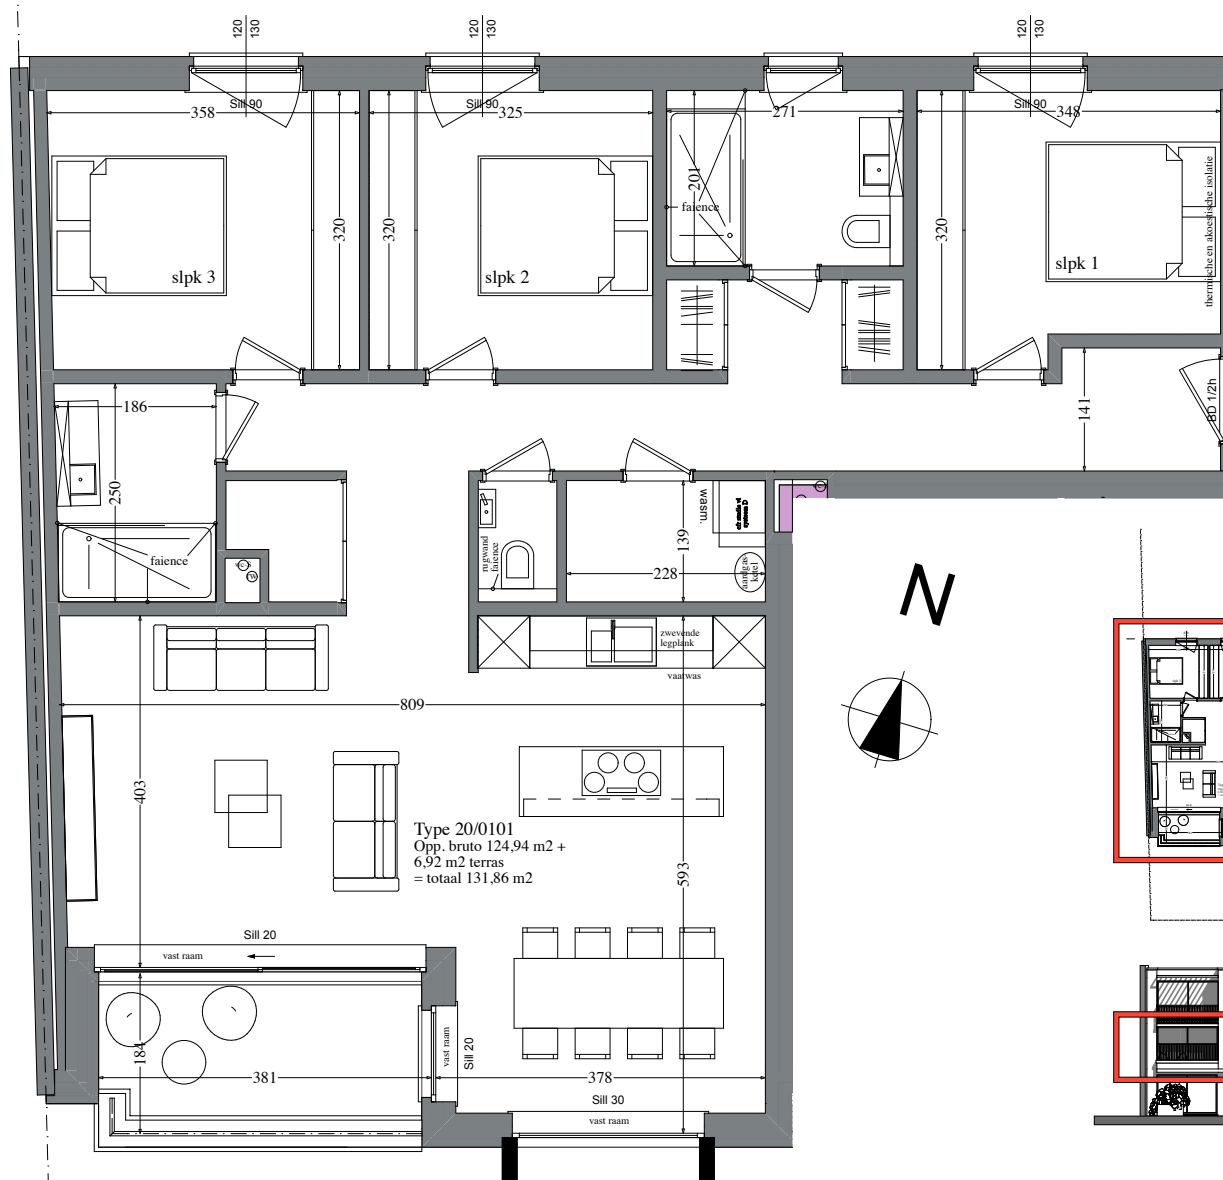

res. Moscato 20/0101

Manitobastraat - Jozef Knuddestraat Wenduine - De Haan

bouwheer: Design & Build

Wenduine - De Haan

Type 20/0101
Opp. bruto 124,94 m² +
6,92 m² terras
= totaal 131,86 m²