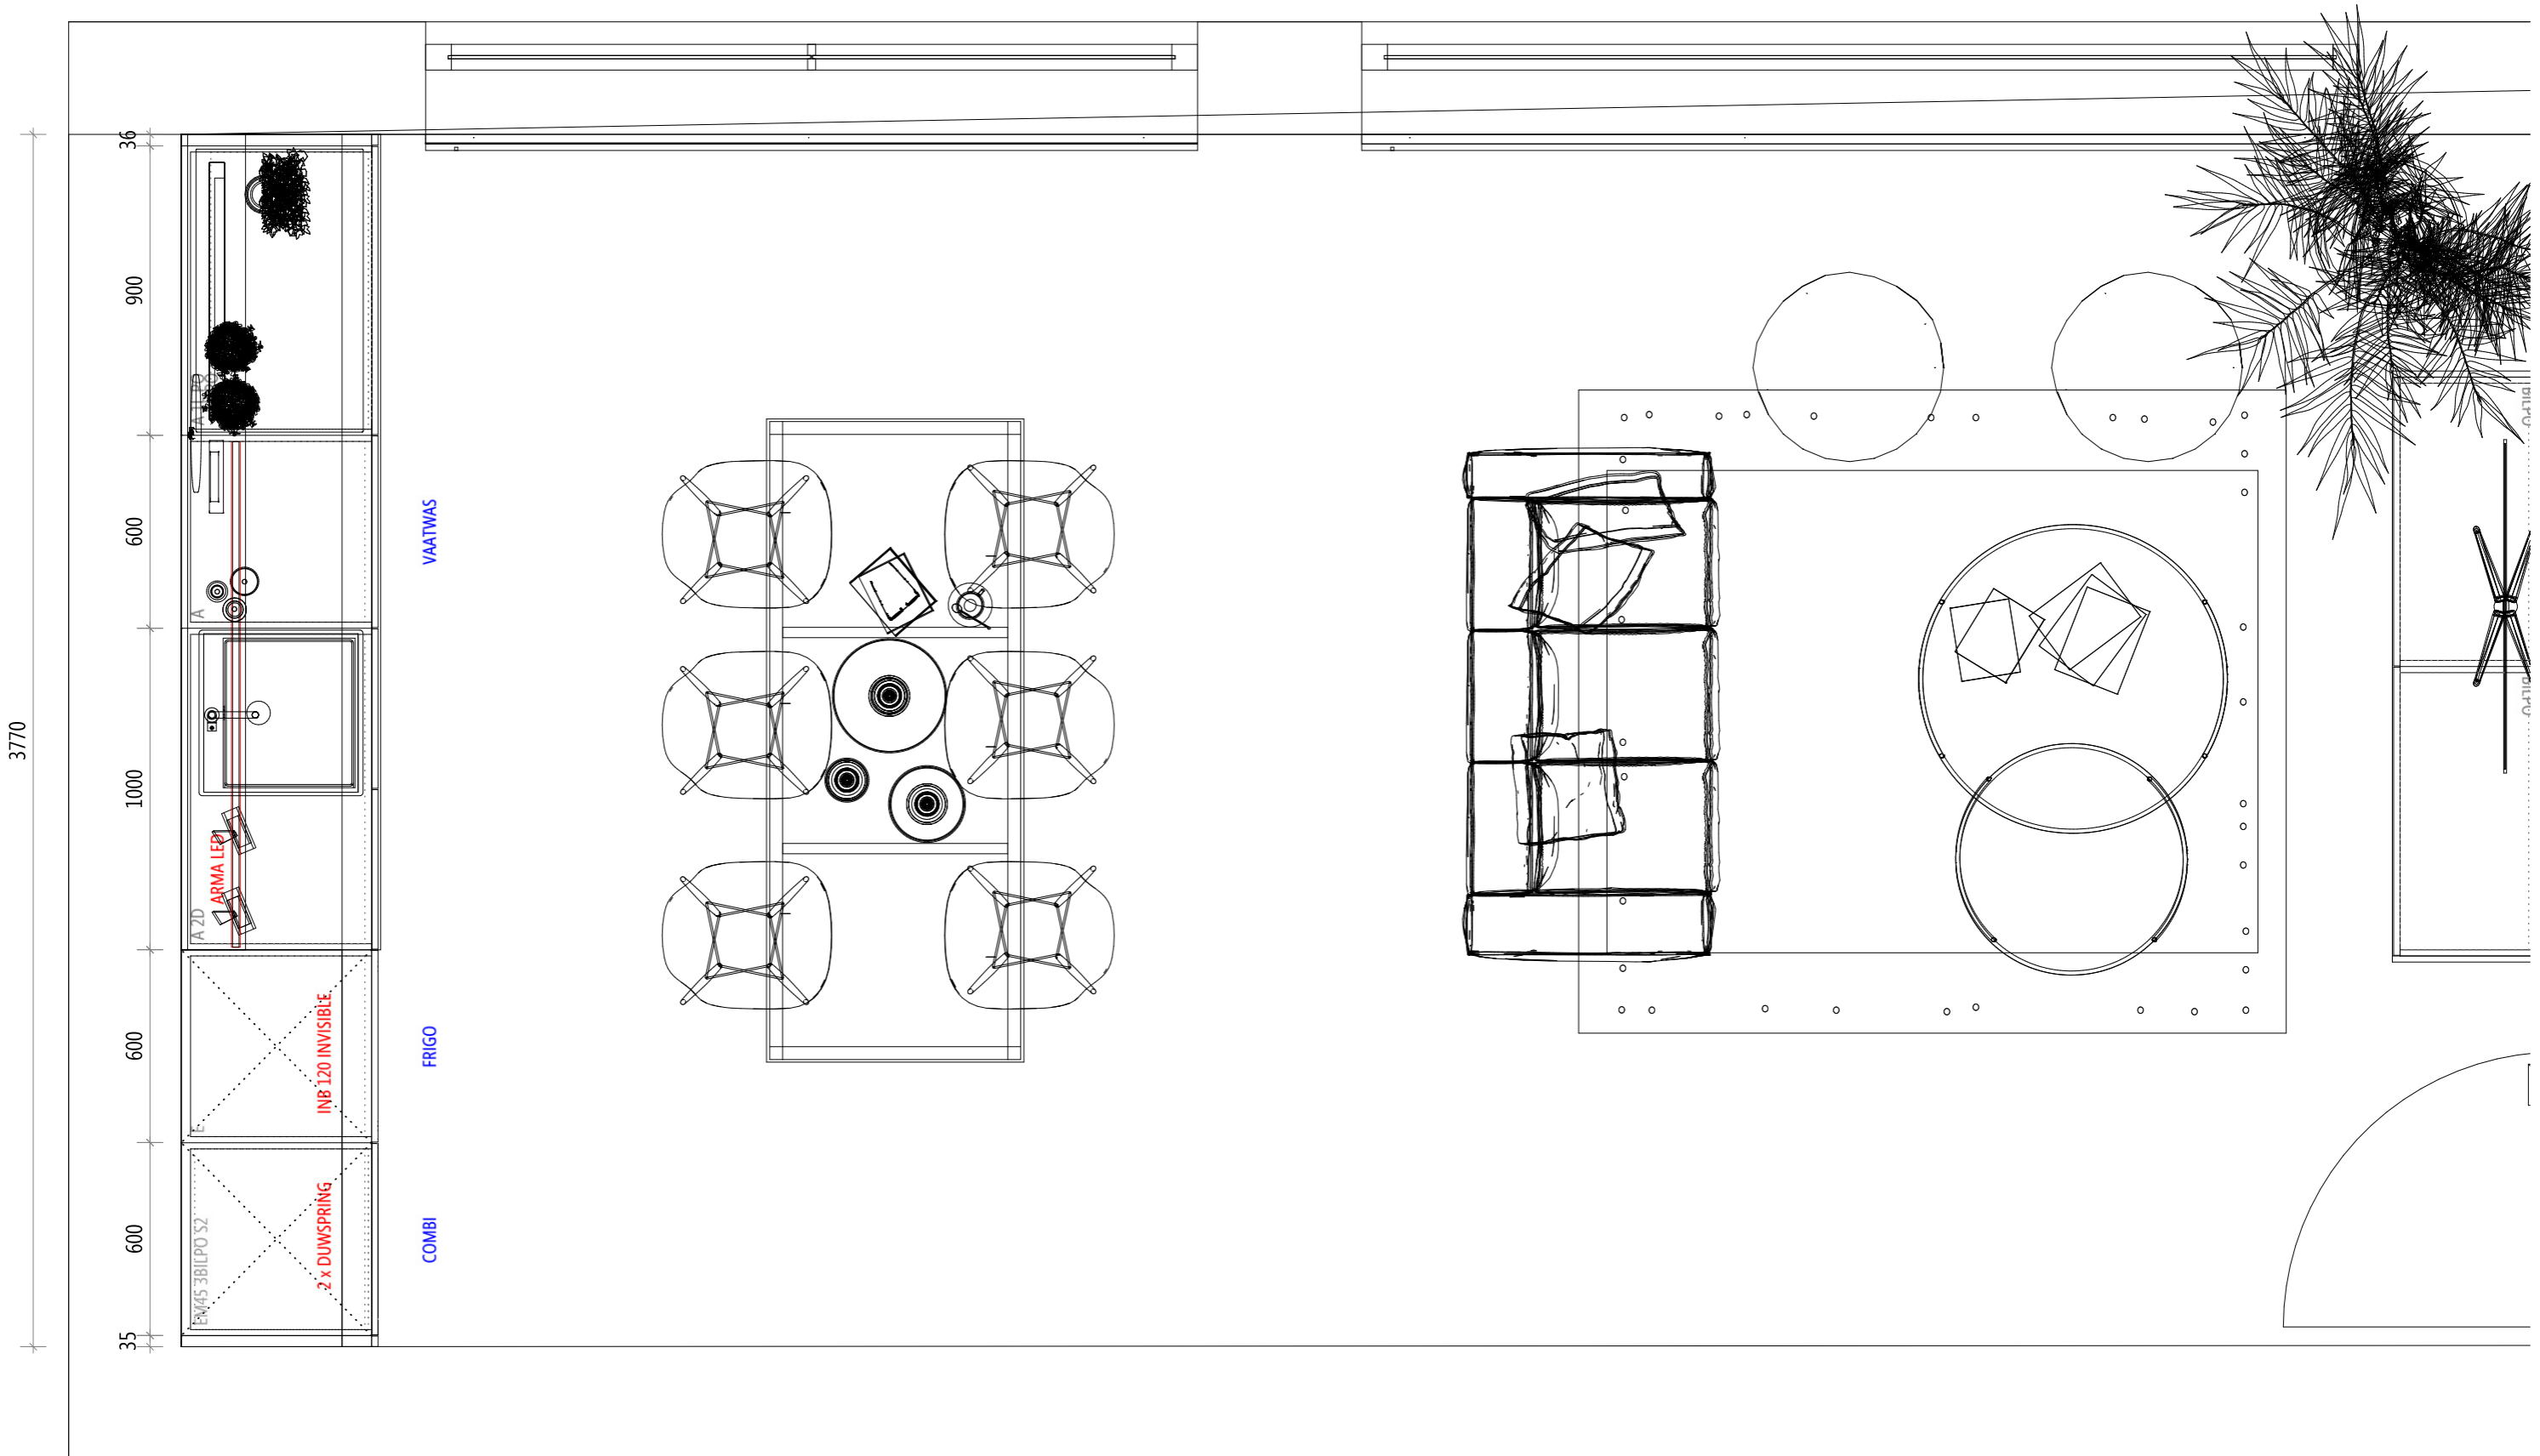

| | | |
|--|---|-----------------|
| VOORONTWERP | TIMORASSO (hb) | 23-01940-01-HVL |
|  | Design & Build 00.01 KEUK1 J.Knuddestraat 9 8420 DE HAAN | keuken * |
| Diapal nv Bekedijkstraat 1 8490 Jabbeke 050 81 91 70 www.diapal.be verkoop@diapal.be <small>Enkel de kleurkeuze op de ondertekende bestelbon is bindend. Deze tekening is geenszins bedoeld als exacte weergave en derhalve niet bindend. Diapal nv behoudt zich het recht voor om de maatvoering en ontwerp aan te passen in functie van de technische haalbaarheid.</small> | | |

| | | |
|--|---|-----------------|
| VOORONTWERP | TIMORASSO (hb) | 23-01940-01-HVL |
|  | Design & Build 00.01 KEUK1 J.Knuddestraat 9 8420 DE HAAN | keuken * |
| Diapal nv Bekedijkstraat 1 8490 Jabbeke 050 81 91 70 www.diapal.be verkoop@diapal.be Enkel de kleurkeuze op de ondertekende bestelbon is bindend. Deze tekening is geenszins bedoeld als exacte weergave en derhalve niet bindend. Diapal nv behoudt zich het recht voor om de maatvoering en ontwerp aan te passen in functie van de technische haalbaarheid. | | |