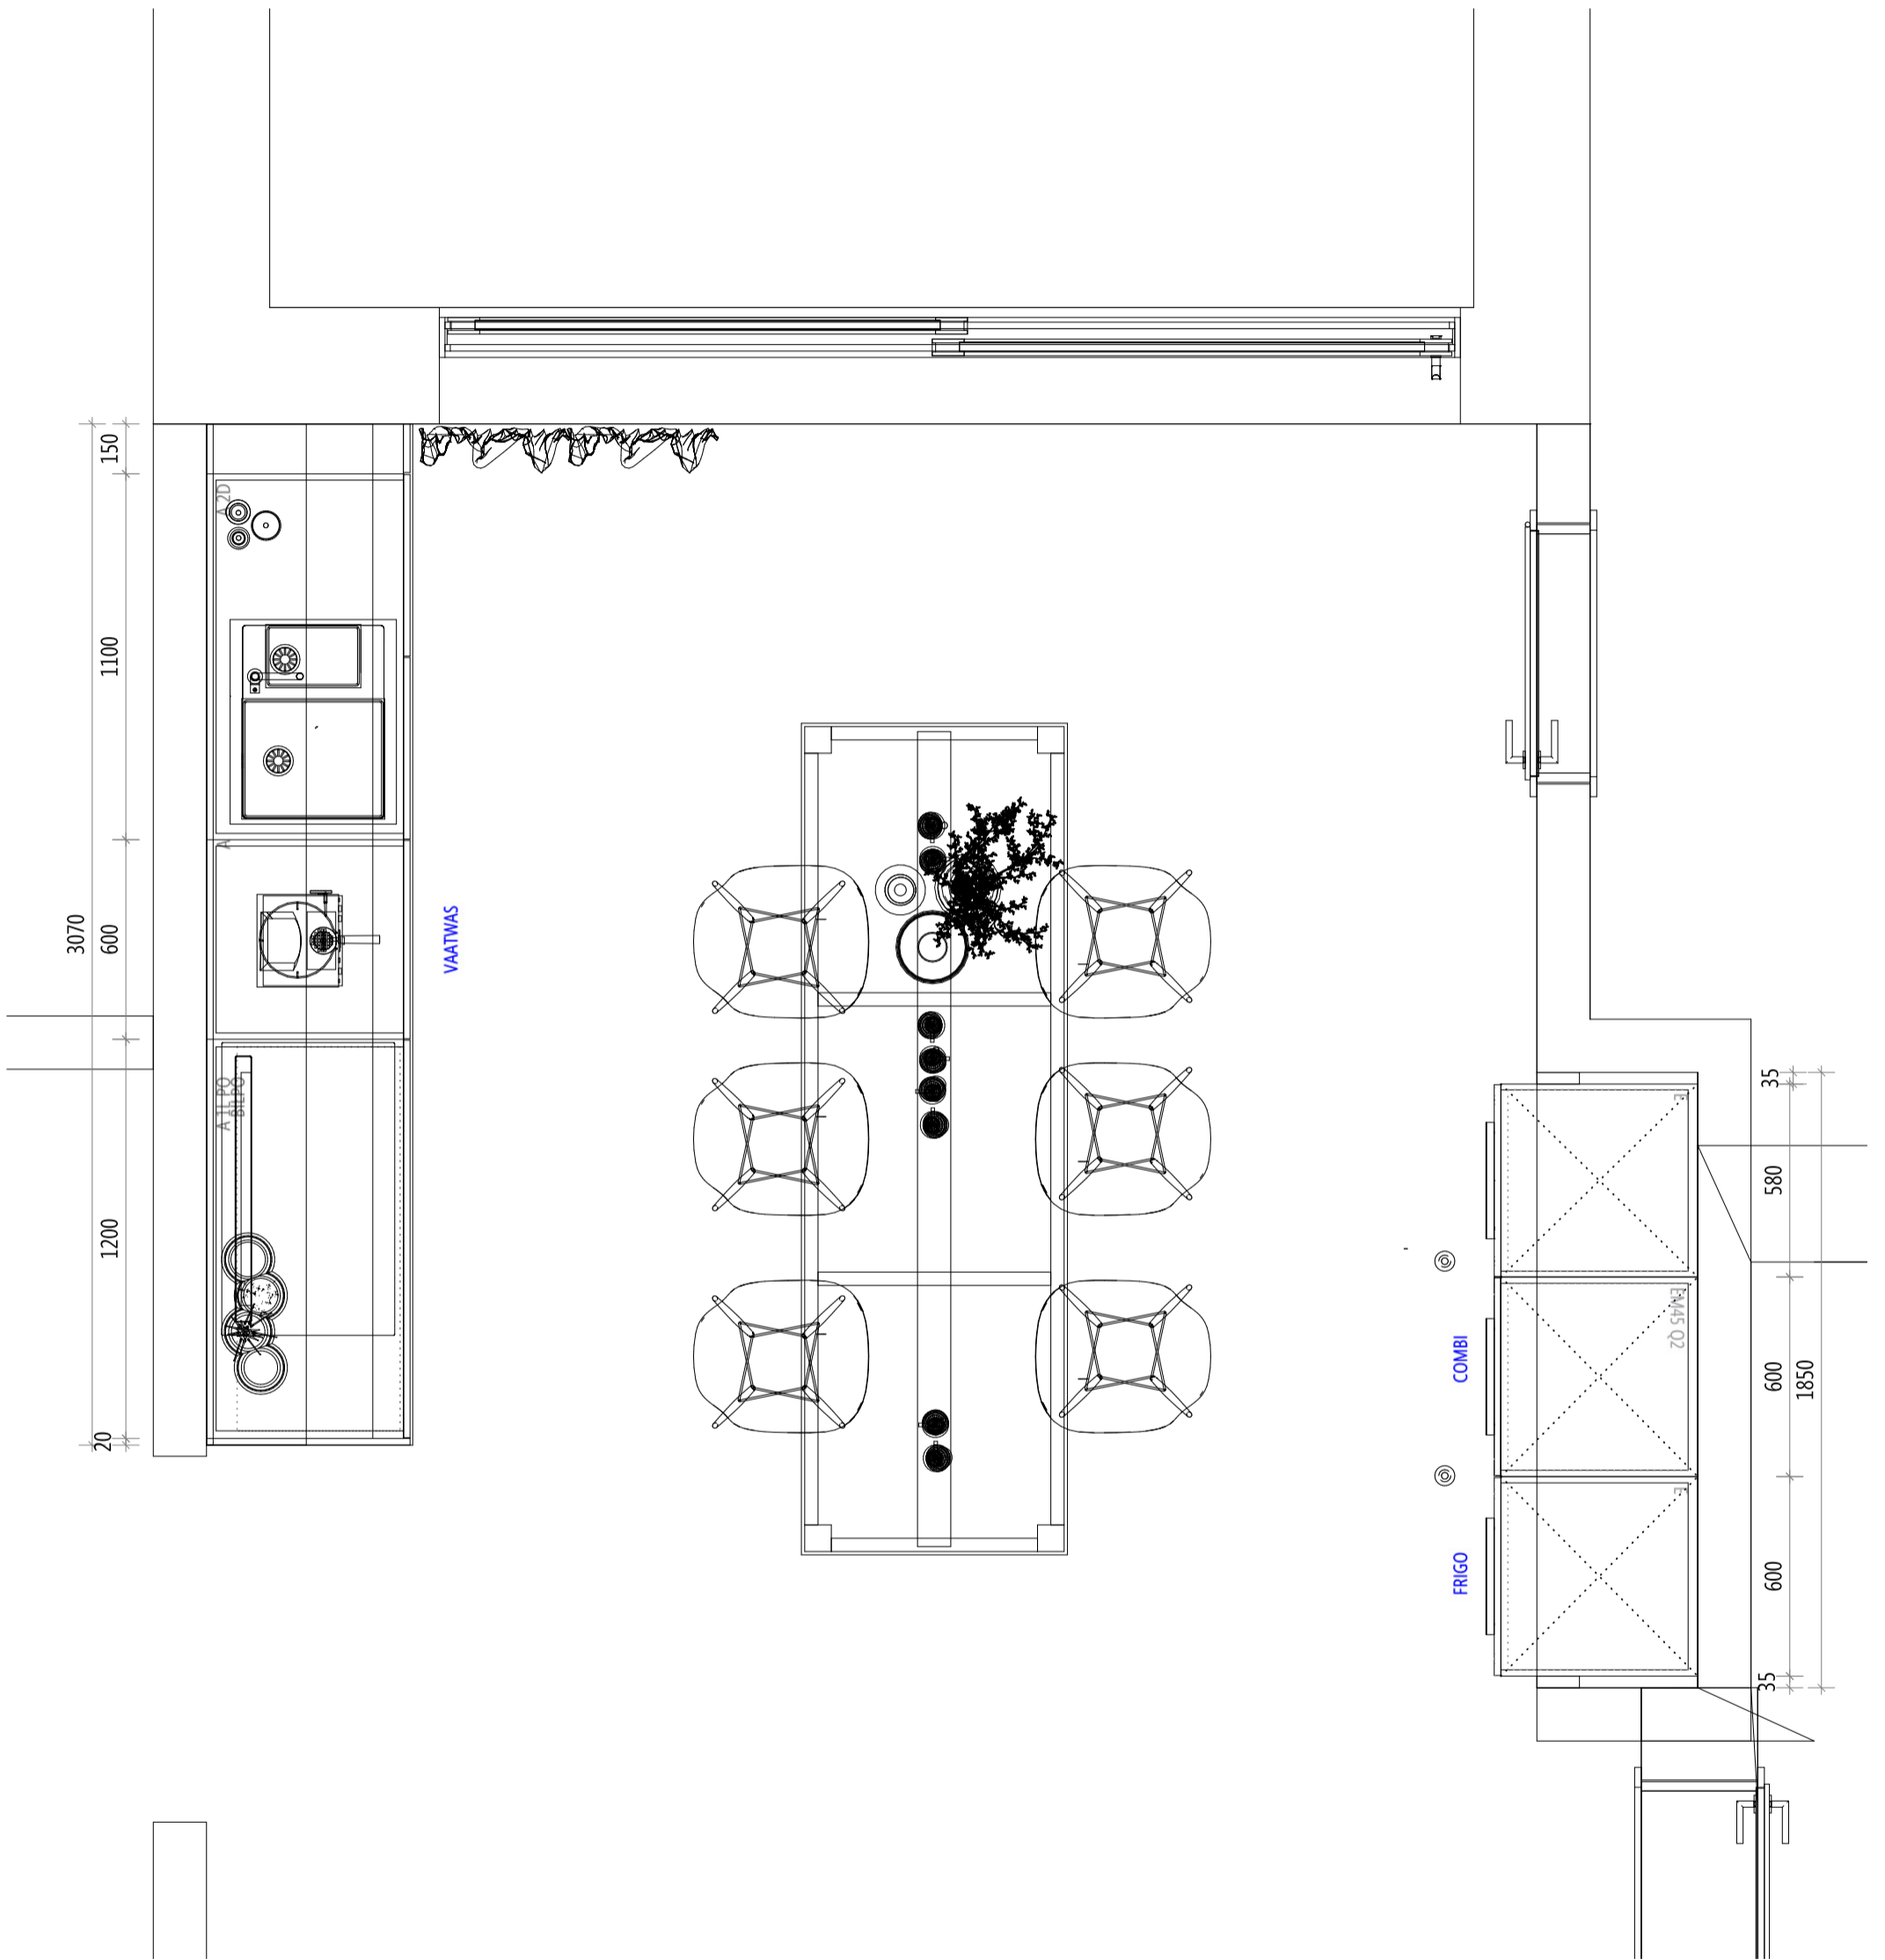

VOORONTWERP	TIMORASSO (hb)	23-02965-02-HVL
	Design & Build 01.01 KEUK1 J.Knuddestraat 9 8420 DE HAAN	keuken - andere kleuren *
Diapal nv Bekedijkstraat 1 8490 Jabbeke 050 81 91 70 www.diapal.be verkoop@diapal.be <small>Enkel de kleurkeuze op de ondertekende bestelbon is bindend. Deze tekening is geenszins bedoeld als exacte weergave en derhalve niet bindend. Diapal nv behoudt zich het recht voor om de maatvoering en ontwerp aan te passen in functie van de technische haalbaarheid.</small>		

VOORONTWERP	TIMORASSO (hb)	23-02965-02-HVL
	Design & Build 01.01 KEUK1 J.Knuddestraat 9 8420 DE HAAN	keuken - andere kleuren *
Diapal nv Bekedijkstraat 1 8490 Jabbeke 050.81.91.70 www.diapal.be verkoop@diapal.be Enkel de kleurkeuze op de ondertekende bestelbon is bindend. Deze tekening is geenszins bedoeld als exacte weergave en derhalve niet bindend. Diapal nv behoudt zich het recht voor om de maatvoering en ontwerp aan te passen in functie van de technische haalbaarheid.		