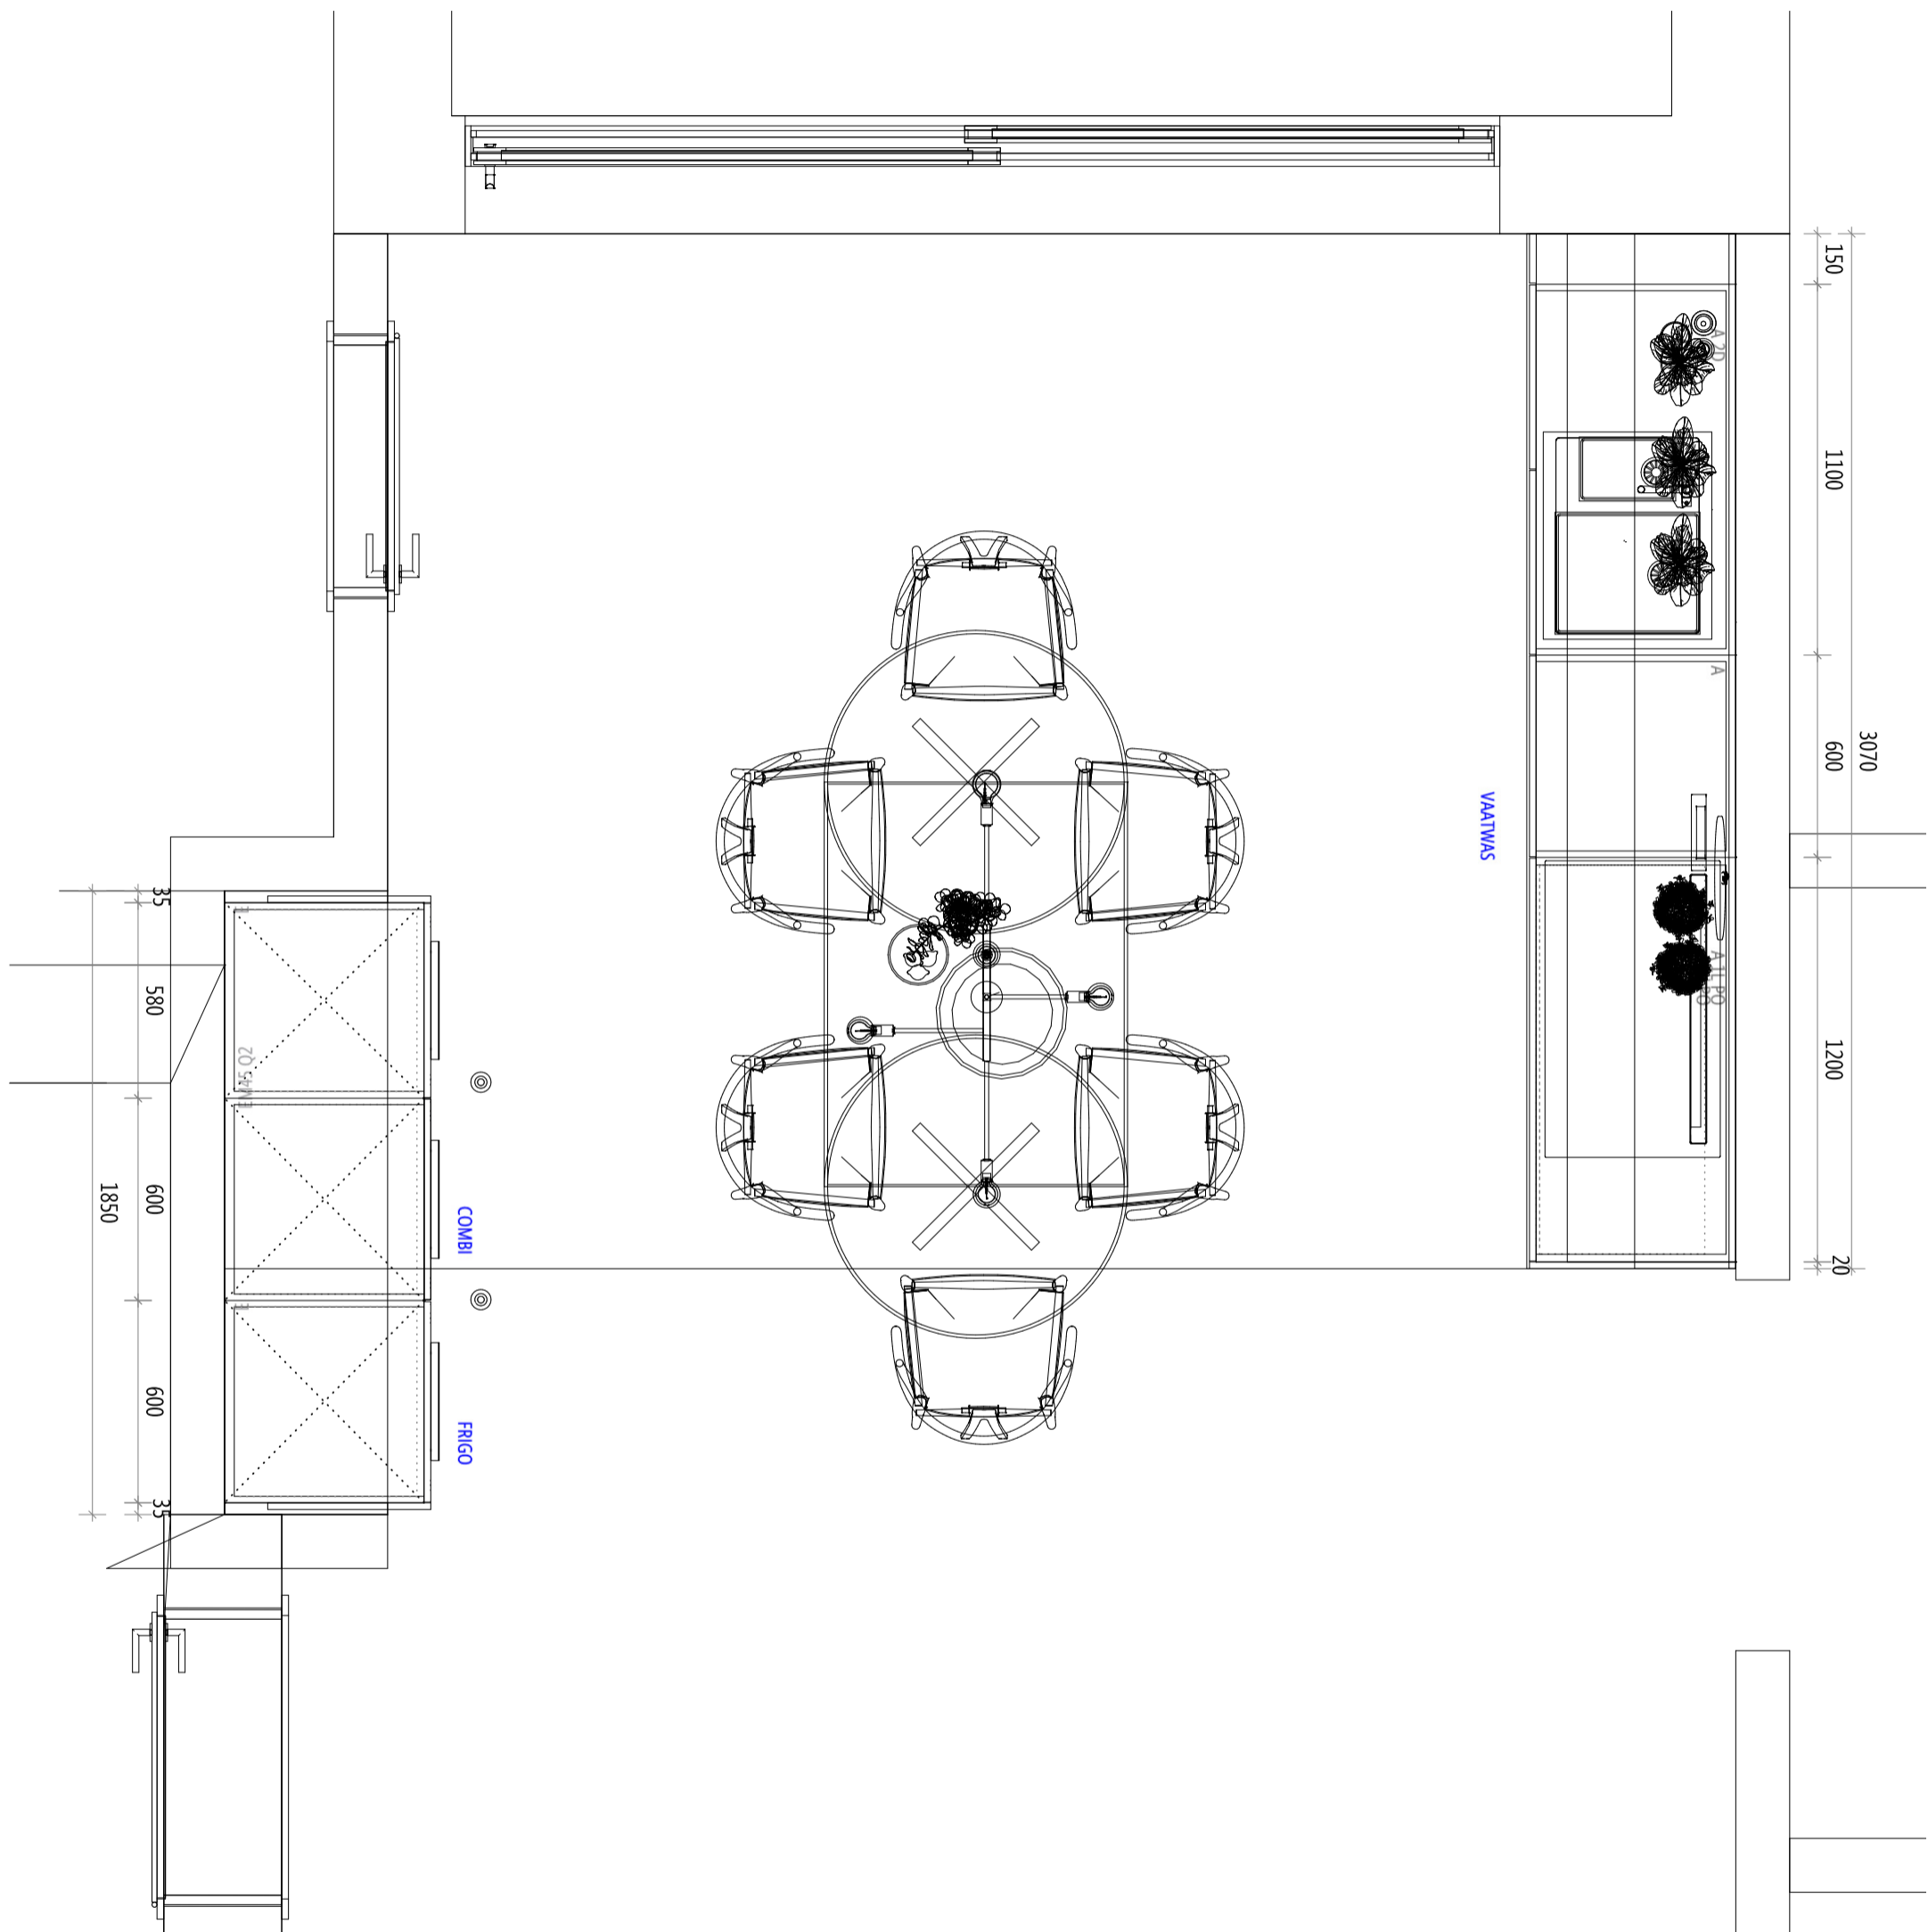

VOORONTWERP	TIMORASSO (hb)	23-02969-01-HVL
	Design & Build 01.02 KEUK1 J.Knuddestraat 9 8420 DE HAAN	keuken *
Diapal nv Bekedijkstraat 1 8490 Jabbeke 050 81 91 70 www.diapal.be verkoop@diapal.be <small>Enkel de kleurkeuze op de ondertekende bestelbon is bindend. Deze tekening is geenszins bedoeld als exacte weergave en derhalve niet bindend. Diapal nv behoudt zich het recht voor om de maatvoering en ontwerp aan te passen in functie van de technische haalbaarheid.</small>		

VOORONTWERP	TIMORASSO (hb)	23-02969-01-HVL
	Design & Build 01.02 KEUK1 J.Knuddestraat 9 8420 DE HAAN	keuken *
Diapal nv Bekedijkstraat 1 8490 Jabbeke 050 81 91 70 www.diapal.be verkoop@diapal.be Enkel de kleurkeuze op de ondertekende bestelbon is bindend. Deze tekening is geenszins bedoeld als exacte weergave en derhalve niet bindend. Diapal nv behoudt zich het recht voor om de maatvoering en ontwerp aan te passen in functie van de technische haalbaarheid.		