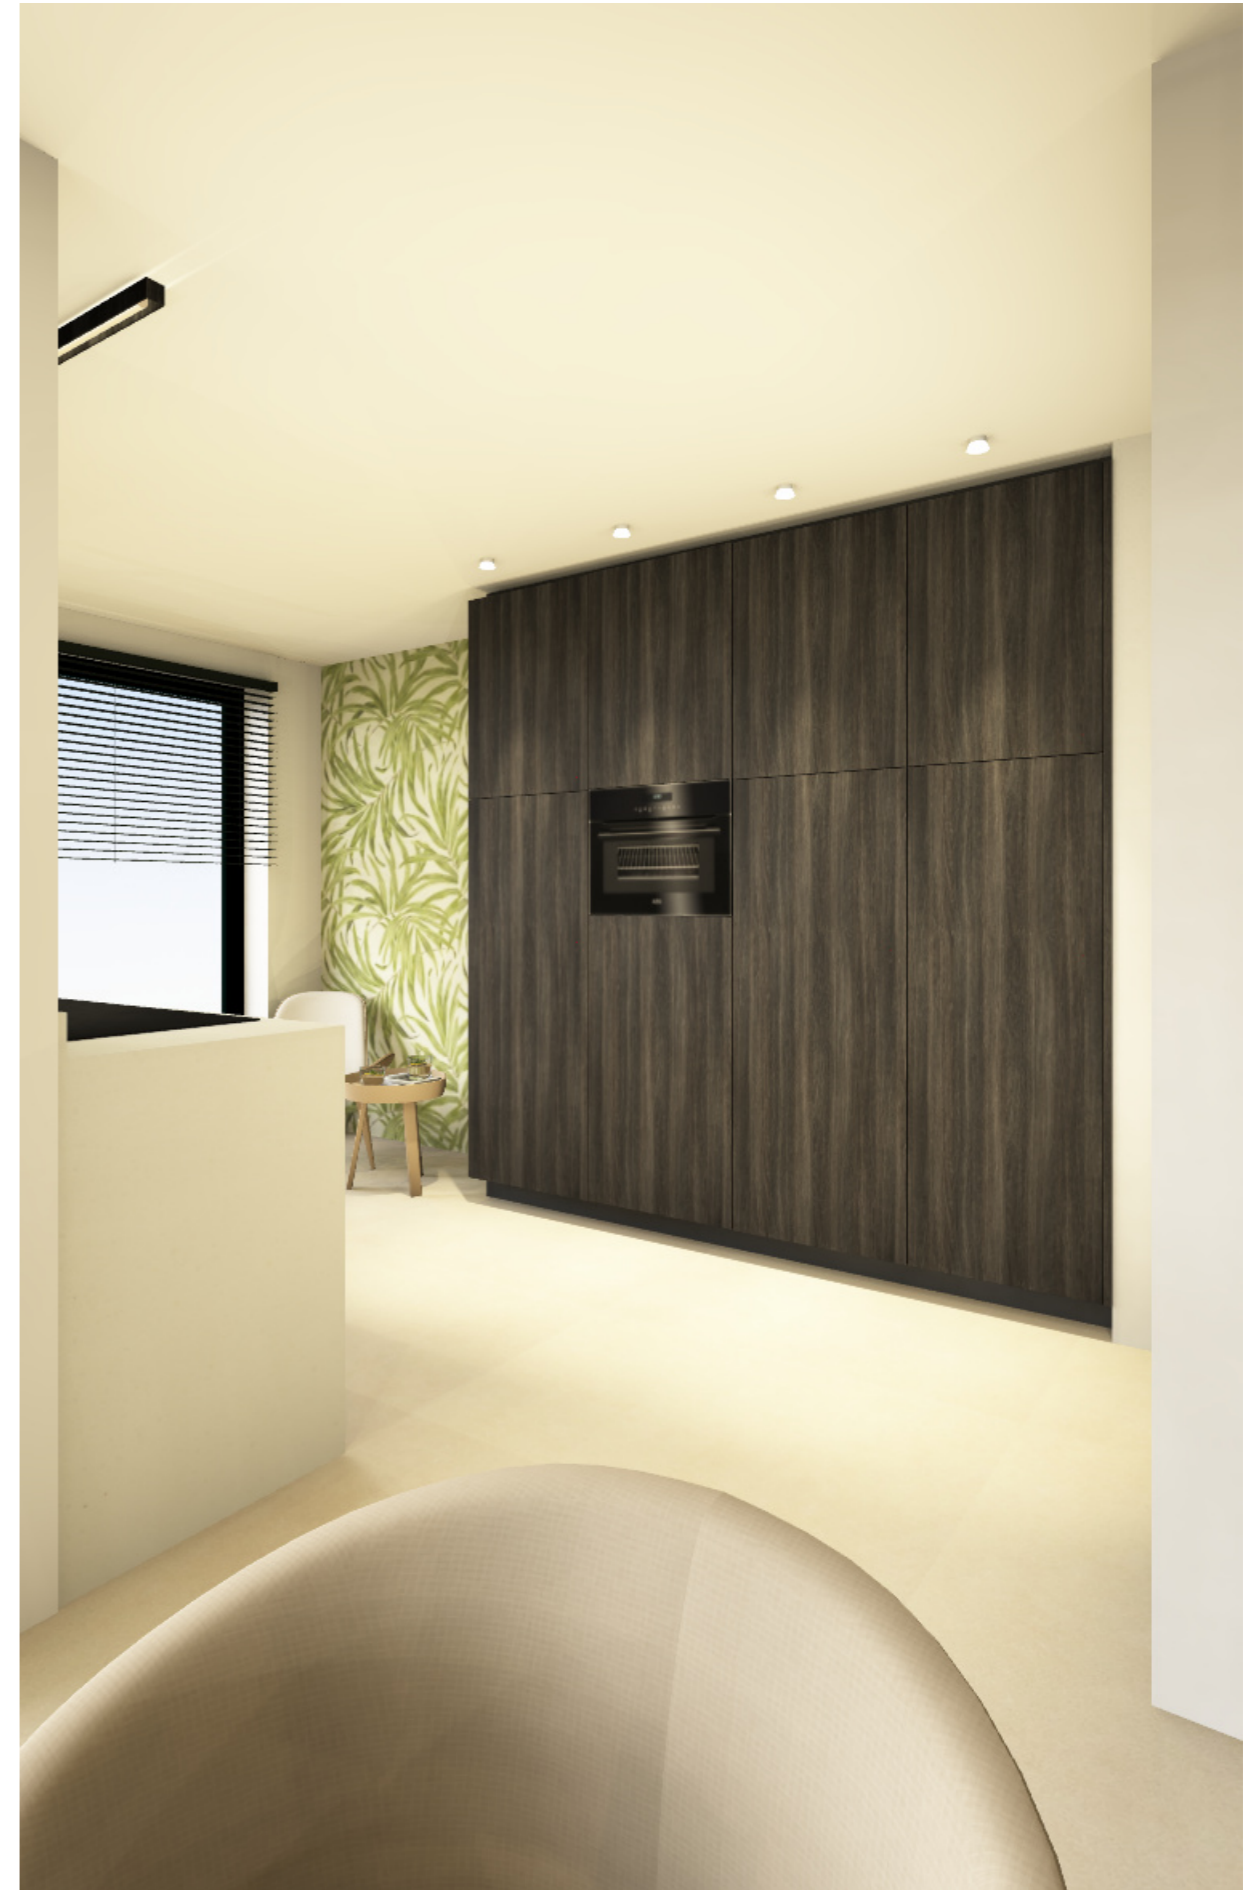

VOORONTWERP	MOSCATO (hb)	23-02300-01-HVL
	Design & Build 20/02.03 KEUK1 Manitobastraat / Jozef Knuddestraat 8420 DE HAAN	20/02.03 *
Diapal nv Bekedijkstraat 1 8490 Jabbeke 050 81 91 70 www.diapal.be verkoop@diapal.be Enkel de kleurkeuze op de ondertekende bestelbon is bindend. Deze tekening is geenszins bedoeld als exacte weergave en derhalve niet bindend. Diapal nv behoudt zich het recht voor om de maatvoering en ontwerp aan te passen in functie van de technische haalbaarheid.