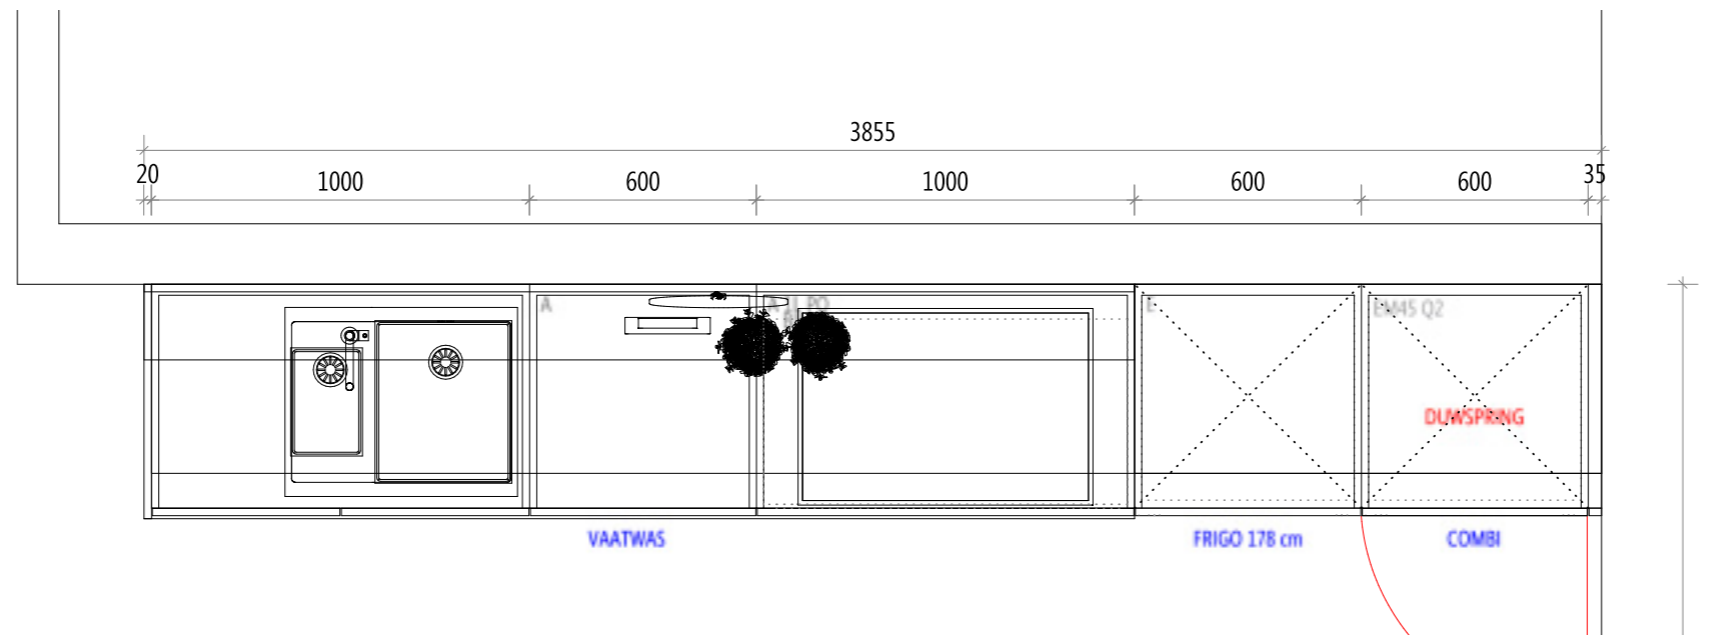

VOORONTWERP	VERMENTINO (hb)	24-00380-04-HVL
	Design & Build 00.01 KEUK1 Jozef Knuddestraat 11 8420 WENDUINE	basis gv - kleuren *
Diapal nv Bekedijkstraat 1 8490 Jabbeke 050 81 91 70 www.diapal.be verkoop@diapal.be <small>Enkel de kleurkeuze op de ondertekende bestelbon is bindend. Deze tekening is geenszins bedoeld als exacte weergave en derhalve niet bindend. Diapal nv behoudt zich het recht voor om de maatvoering en ontwerp aan te passen in functie van de technische haalbaarheid.</small>		