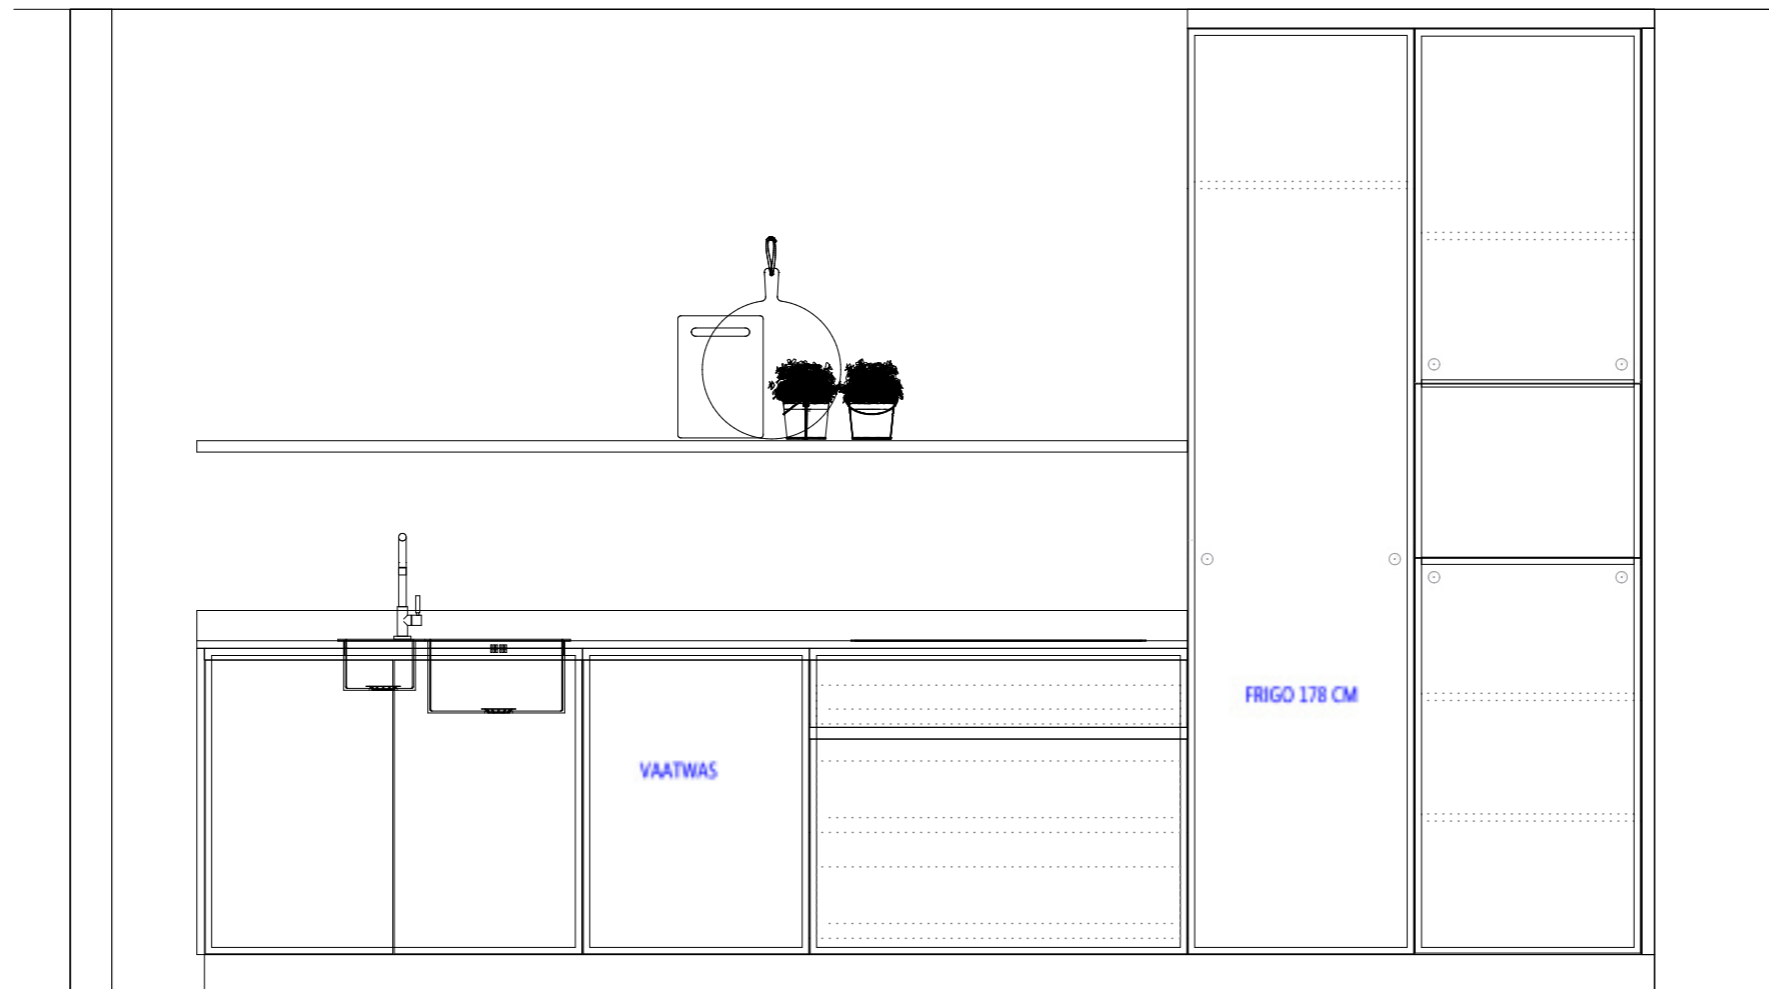

VOORONTWERP	VERMENTINO (hb)	24-00380-04-HVL
	Design & Build 00.01 KEUK1 Jozef Knuddestraat 11 8420 WENDUINE	basis gv - kleuren *
Diapal nv Bekedijkstraat 1 8490 Jabbeke 050 81 91 70 www.diapal.be verkoop@diapal.be <small>Enkel de kleurkeuze op de ondertekende bestelbon is bindend. Deze tekening is geenszins bedoeld als exacte weergave en derhalve niet bindend. Diapal nv behoudt zich het recht voor om de maatvoering en ontwerp aan te passen in functie van de technische haalbaarheid.</small>		