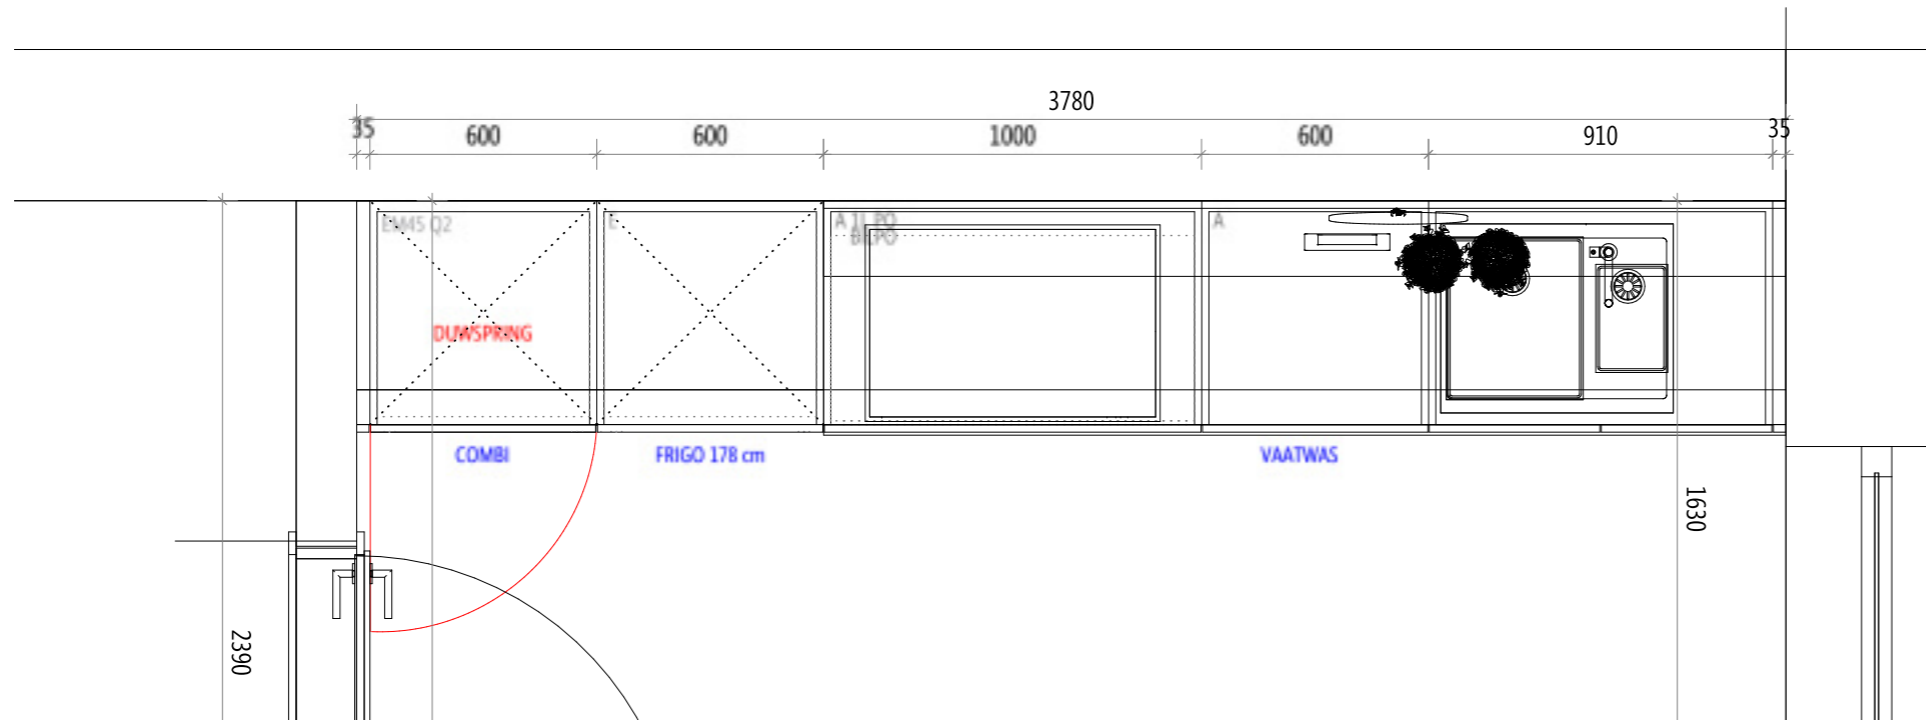

VOORONTWERP	VERMENTINO (hb)	24-00384-02-HVL
	Design & Build 01.01 KEUK1 Jozef Knuddestraat 11 8420 WENDUINE	basis 1.01 - kleuren *
Diapal nv Bekedijkstraat 1 8490 Jabbeke 050 81 91 70 www.diapal.be verkoop@diapal.be <small>Enkel de kleurkeuze op de ondertekende bestelbon is bindend. Deze tekening is geenszins bedoeld als exacte weergave en derhalve niet bindend. Diapal nv behoudt zich het recht voor om de maatvoering en ontwerp aan te passen in functie van de technische haalbaarheid.</small>		

VOORONTWERP	VERMENTINO (hb)	24-00384-02-HVL
	Design & Build 01.01 KEUK1 Jozef Knuddestraat 11 8420 WENDUINE	basis 1.01 - kleuren *
Diapal nv Bekedijkstraat 1 8490 Jabbeke 050 81 91 70 www.diapal.be verkoop@diapal.be Enkel de kleurkeuze op de ondertekende bestelbon is bindend. Deze tekening is geenszins bedoeld als exacte weergave en derhalve niet bindend. Diapal nv behoudt zich het recht voor om de maatvoering en ontwerp aan te passen in functie van de technische haalbaarheid.		