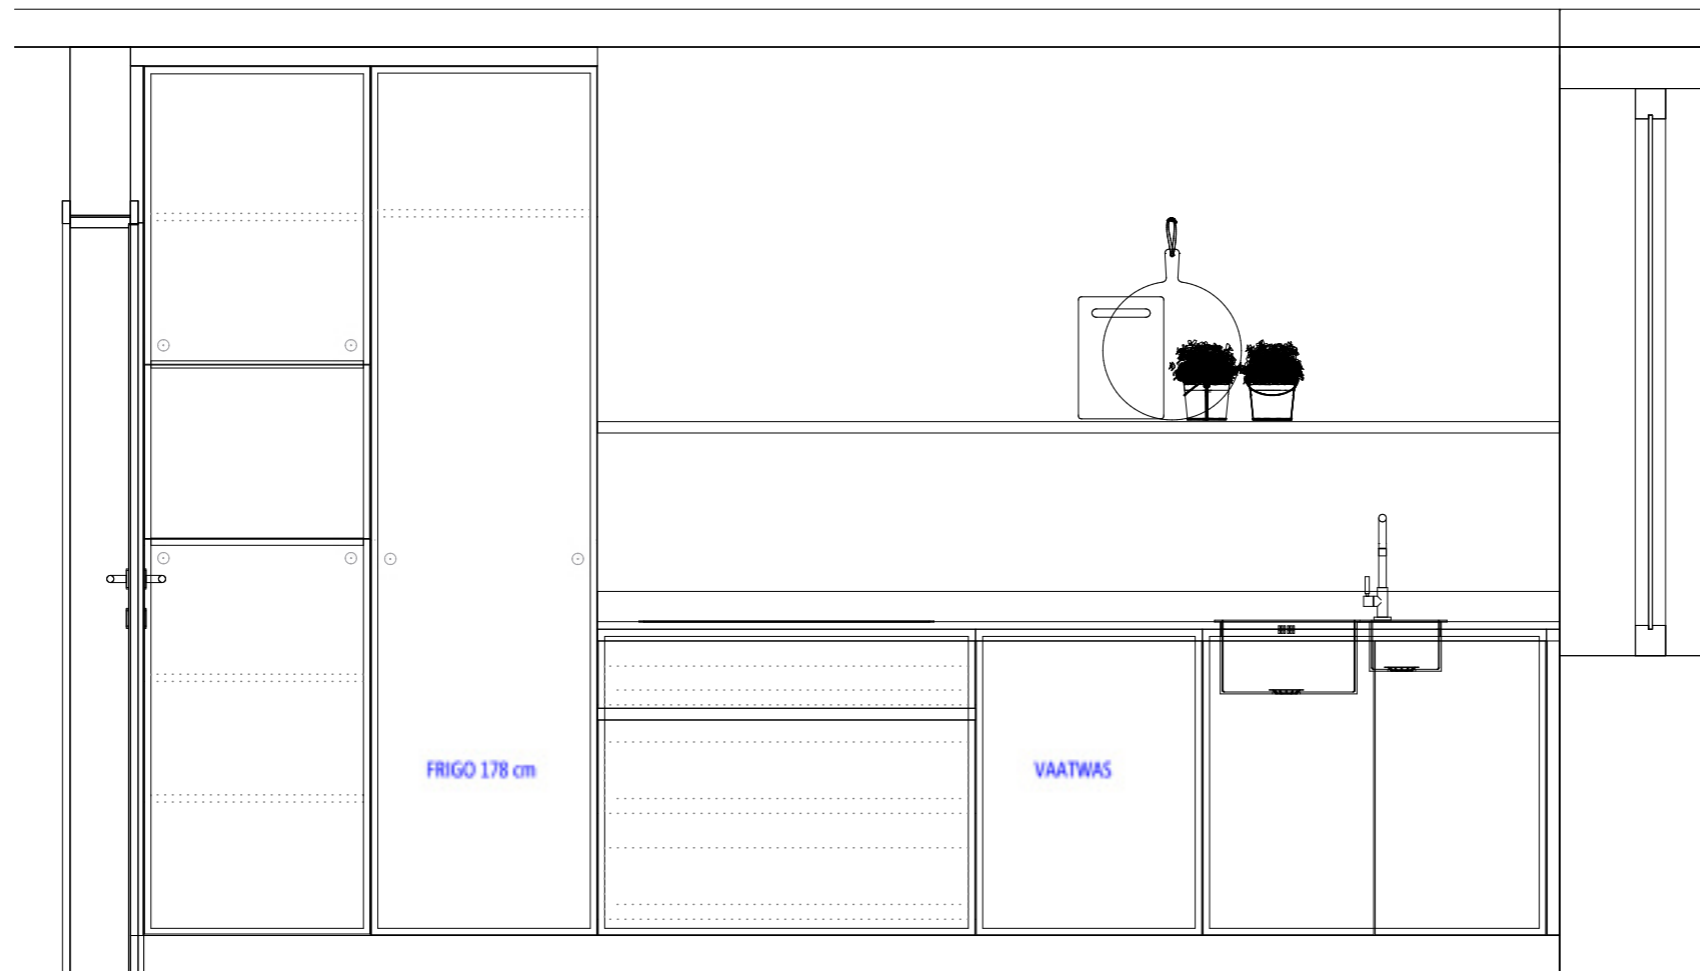

VOORONTWERP	VERMENTINO (hb)	24-00384-02-HVL
	Design & Build 01.01 KEUK1 Jozef Knuddestraat 11 8420 WENDUINE	basis 1.01 - kleuren *
Diapal nv Bekedijkstraat 1 8490 Jabbeke 050 81 91 70 www.diapal.be verkoop@diapal.be <small>Enkel de kleurkeuze op de ondertekende bestelbon is bindend. Deze tekening is geenszins bedoeld als exacte weergave en derhalve niet bindend. Diapal nv behoudt zich het recht voor om de maatvoering en ontwerp aan te passen in functie van de technische haalbaarheid.</small>		

VOORONTWERP	VERMENTINO (hb)	24-00384-02-HVL
	Design & Build 01.01 KEUK1 Jozef Knuddestraat 11 8420 WENDUINE	basis 1.01 - kleuren *
Diapal nv Bekedijkstraat 1 8490 Jabbeke 050 81 91 70 www.diapal.be verkoop@diapal.be Enkel de kleurkeuze op de ondertekende bestelbon is bindend. Deze tekening is geenszins bedoeld als exacte weergave en derhalve niet bindend. Diapal nv behoudt zich het recht voor om de maatvoering en ontwerp aan te passen in functie van de technische haalbaarheid.		