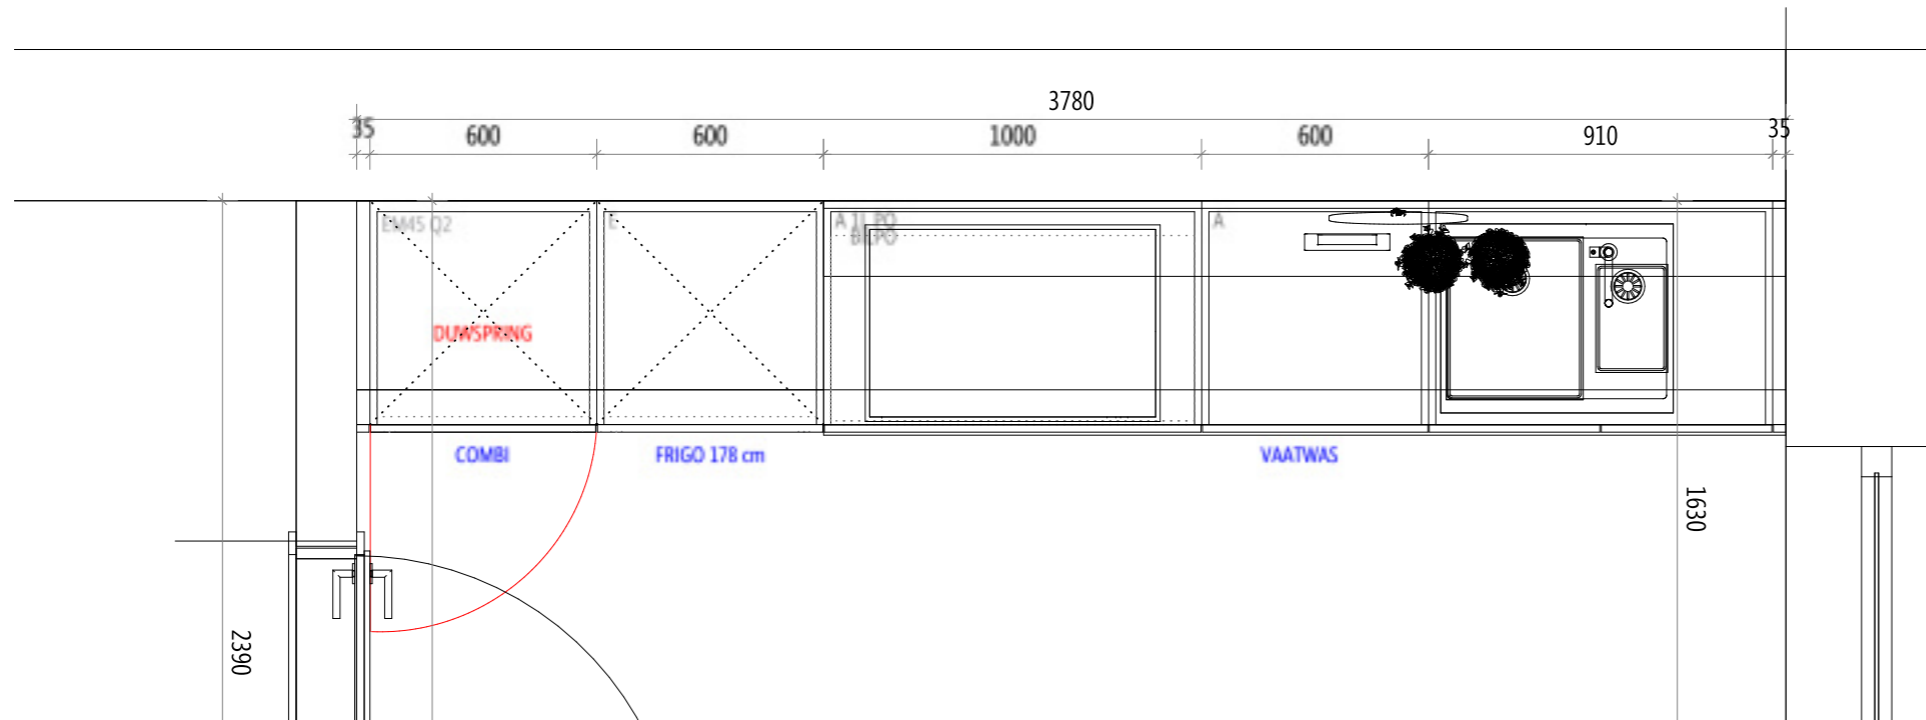

VOORONTWERP	VERMENTINO (hb)	24-01015-01-HVL
	Design & Build 02.01 KEUK1 Jozef Knuddestraat 11 8420 WENDUINE	basis 2.01 *
<p>Diapal nv Bekedijkstraat 1 8490 Jabbeke 050 81 91 70 www.diapal.be verkoop@diapal.be Enkel de kleurkeuze op de ondertekende bestelbon is bindend. Deze tekening is geenszins bedoeld als exacte weergave en derhalve niet bindend. Diapal nv behoudt zich het recht voor om de maatvoering en ontwerp aan te passen in functie van de technische haalbaarheid.</p>		

VOORONTWERP	VERMENTINO (hb)	24-01015-01-HVL
	Design & Build 02.01 KEUK1 Jozef Knuddestraat 11 8420 WENDUINE	basis 2.01 *
Diapal nv Bekedijkstraat 1 8490 Jabbeke 050 81 91 70 www.diapal.be verkoop@diapal.be <small>Enkel de kleurkeuze op de ondertekende bestelbon is bindend. Deze tekening is geenszins bedoeld als exacte weergave en derhalve niet bindend. Diapal nv behoudt zich het recht voor om de maatvoering en ontwerp aan te passen in functie van de technische haalbaarheid.</small>		