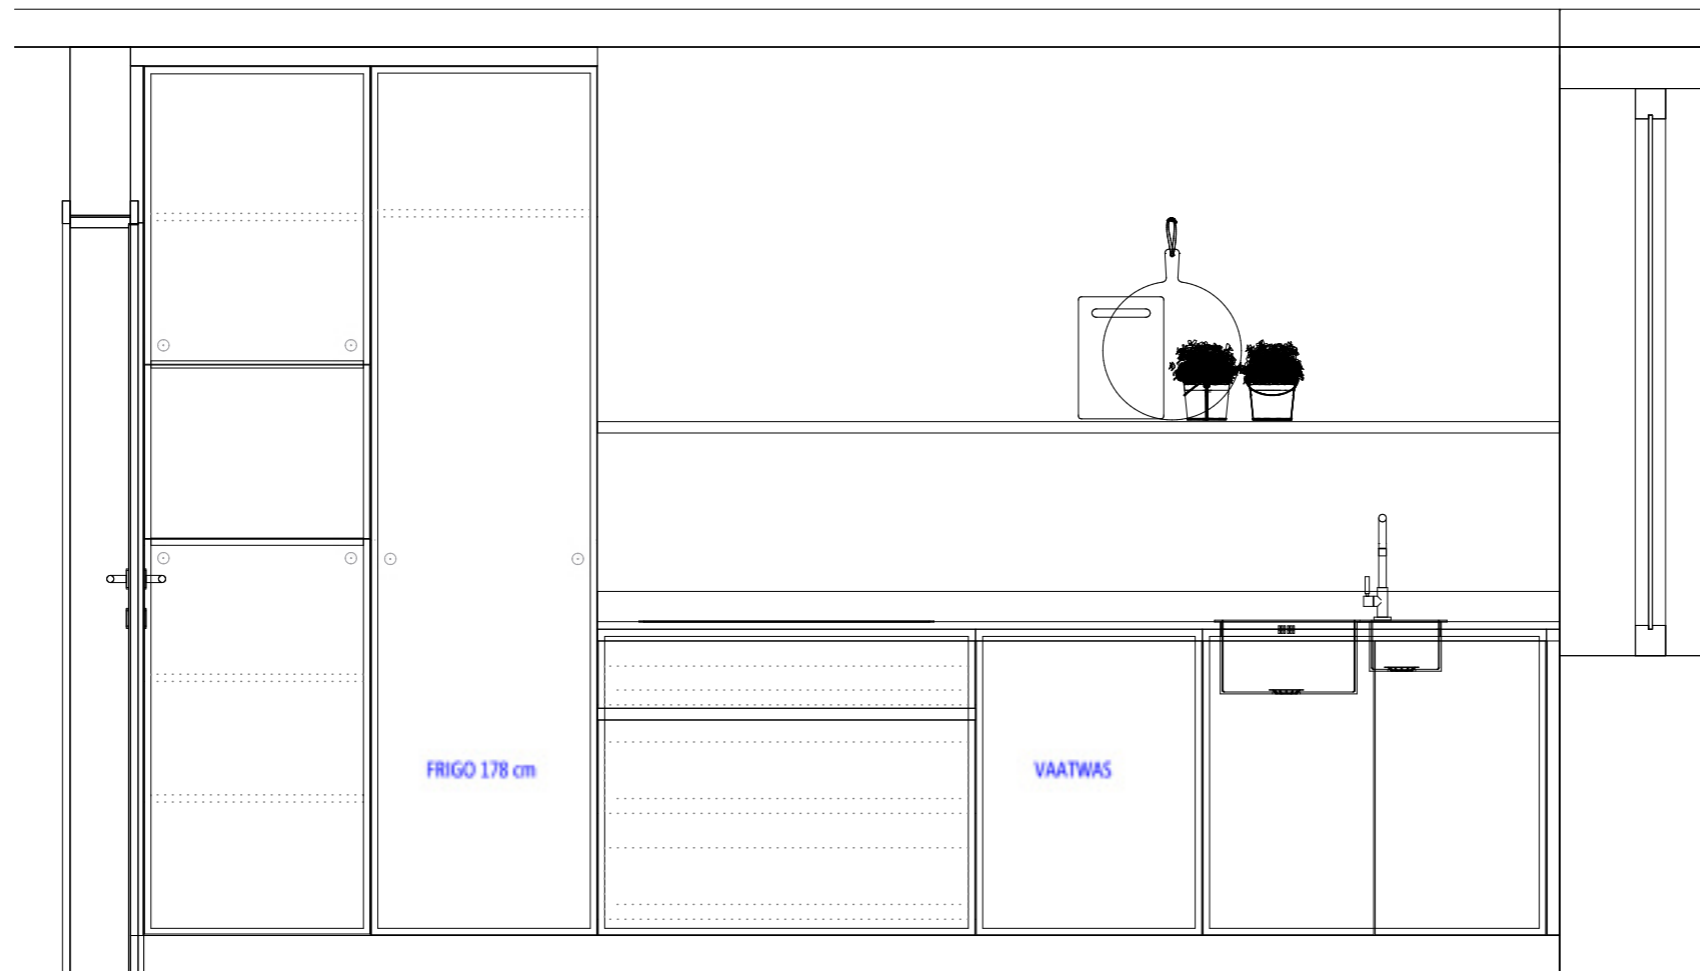

VOORONTWERP	VERMENTINO (hb)	24-01015-01-HVL
	Design & Build 02.01 KEUK1 Jozef Knuddestraat 11 8420 WENDUINE	basis 2.01 *
<p>Diapal nv Bekedijkstraat 1 8490 Jabbeke 050 81 91 70 www.diapal.be verkoop@diapal.be Enkel de kleurkeuze op de ondertekende bestelbon is bindend. Deze tekening is geenszins bedoeld als exacte weergave en derhalve niet bindend. Diapal nv behoudt zich het recht voor om de maatvoering en ontwerp aan te passen in functie van de technische haalbaarheid.</p>		

VOORONTWERP	VERMENTINO (hb)	24-01015-01-HVL
	Design & Build 02.01 KEUK1 Jozef Knuddestraat 11 8420 WENDUINE	basis 2.01 *
Diapal nv Bekedijkstraat 1 8490 Jabbeke 050 81 91 70 www.diapal.be verkoop@diapal.be <small>Enkel de kleurkeuze op de ondertekende bestelbon is bindend. Deze tekening is geenszins bedoeld als exacte weergave en derhalve niet bindend. Diapal nv behoudt zich het recht voor om de maatvoering en ontwerp aan te passen in functie van de technische haalbaarheid.</small>		