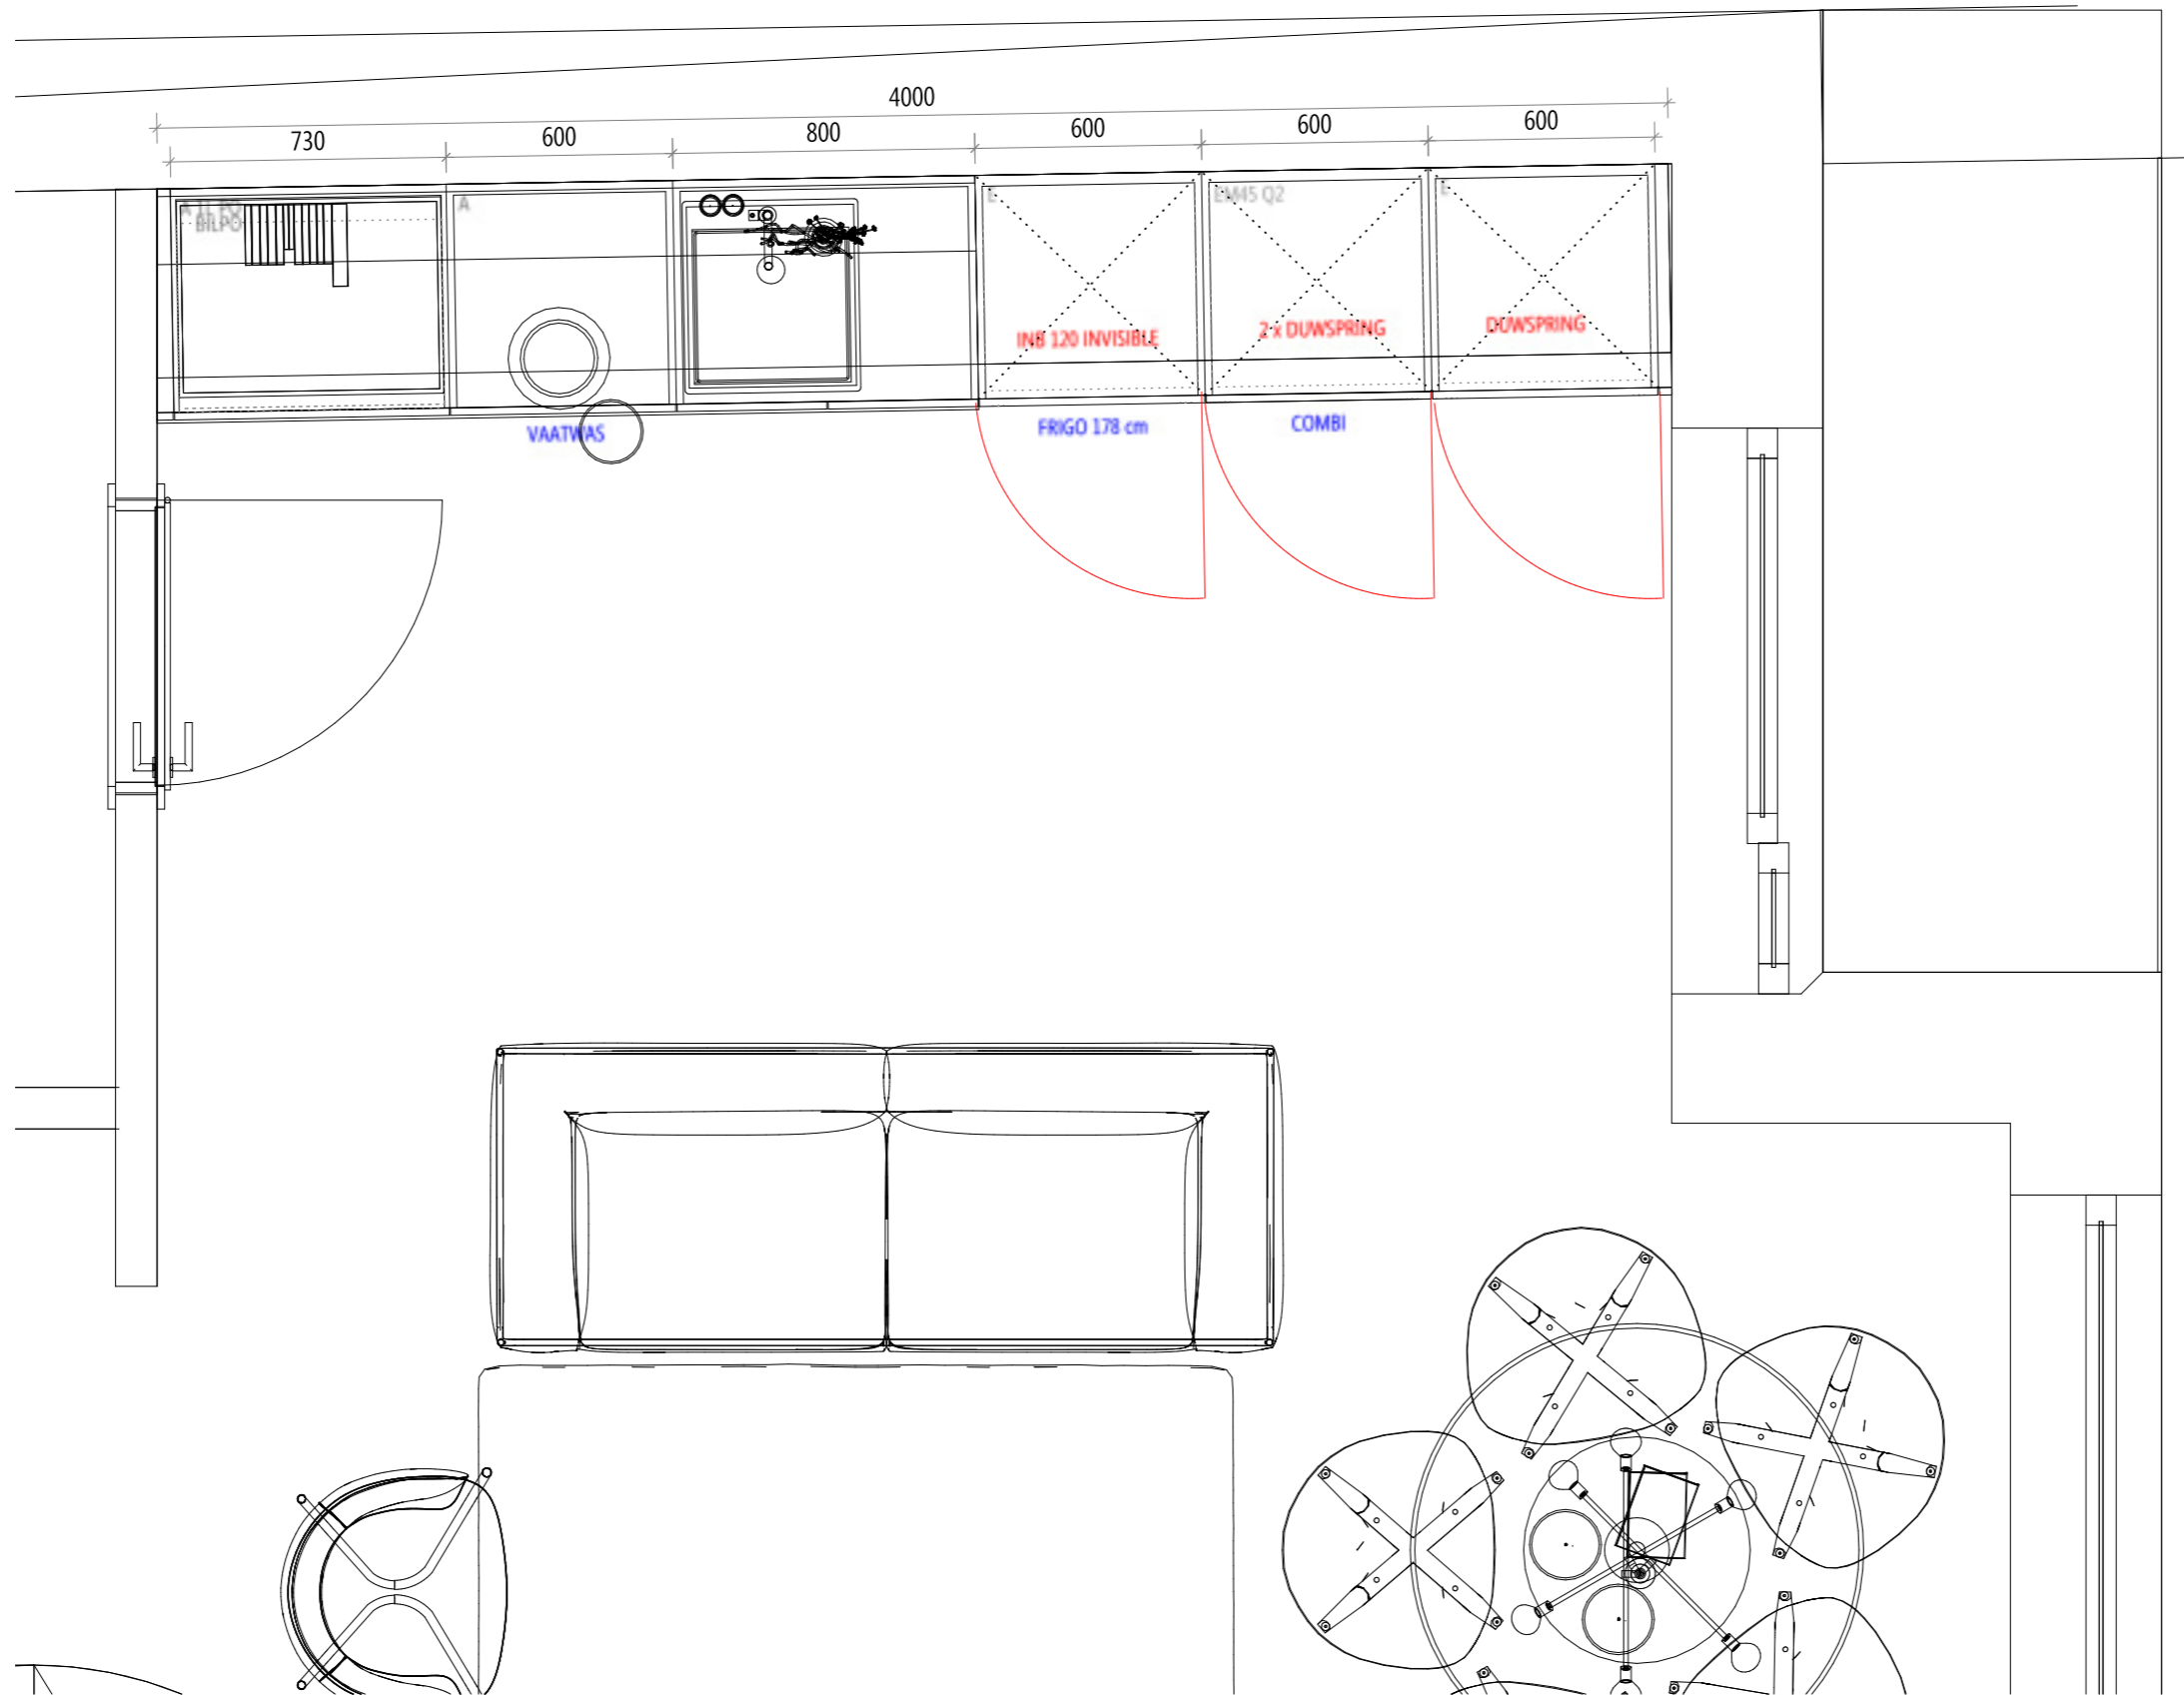

| | | |
|---|---|------------------------|
| VOORONTWERP | GAMAY (hb) | 24-03523-02-HVL |
|  | Design & Build 0.01 KEUK1 . .. | keuken * |
| <p>Diapal nv Bekedijkstraat 1 8490 Jabbeke 050 81 91 70 www.diapal.be verkoop@diapal.be <small>Enkel de kleurkeuze op de ondertekende bestelbon is bindend. Deze tekening is geenszins bedoeld als exacte weergave en derhalve niet bindend. Diapal nv behoudt zich het recht voor om de maatvoering en ontwerp aan te passen in functie van de technische haalbaarheid.</small></p> | | |

| | | |
|--|---|------------------------|
| VOORONTWERP | GAMAY (hb) | 24-03523-02-HVL |
|  | Design & Build 0.01 KEUK1 . .. | keuken * |

Diapal nv Bekedijkstraat 1 8490 Jabbeke 050 81 91 70 www.diapal.be verkoop@diapal.be
Enkel de kleurkeuze op de ondertekende bestelbon is bindend. Deze tekening is geenszins bedoeld als exacte weergave en derhalve niet bindend. Diapal nv behoudt zich het recht voor om de maatvoering en ontwerp aan te passen in functie van de technische haalbaarheid.