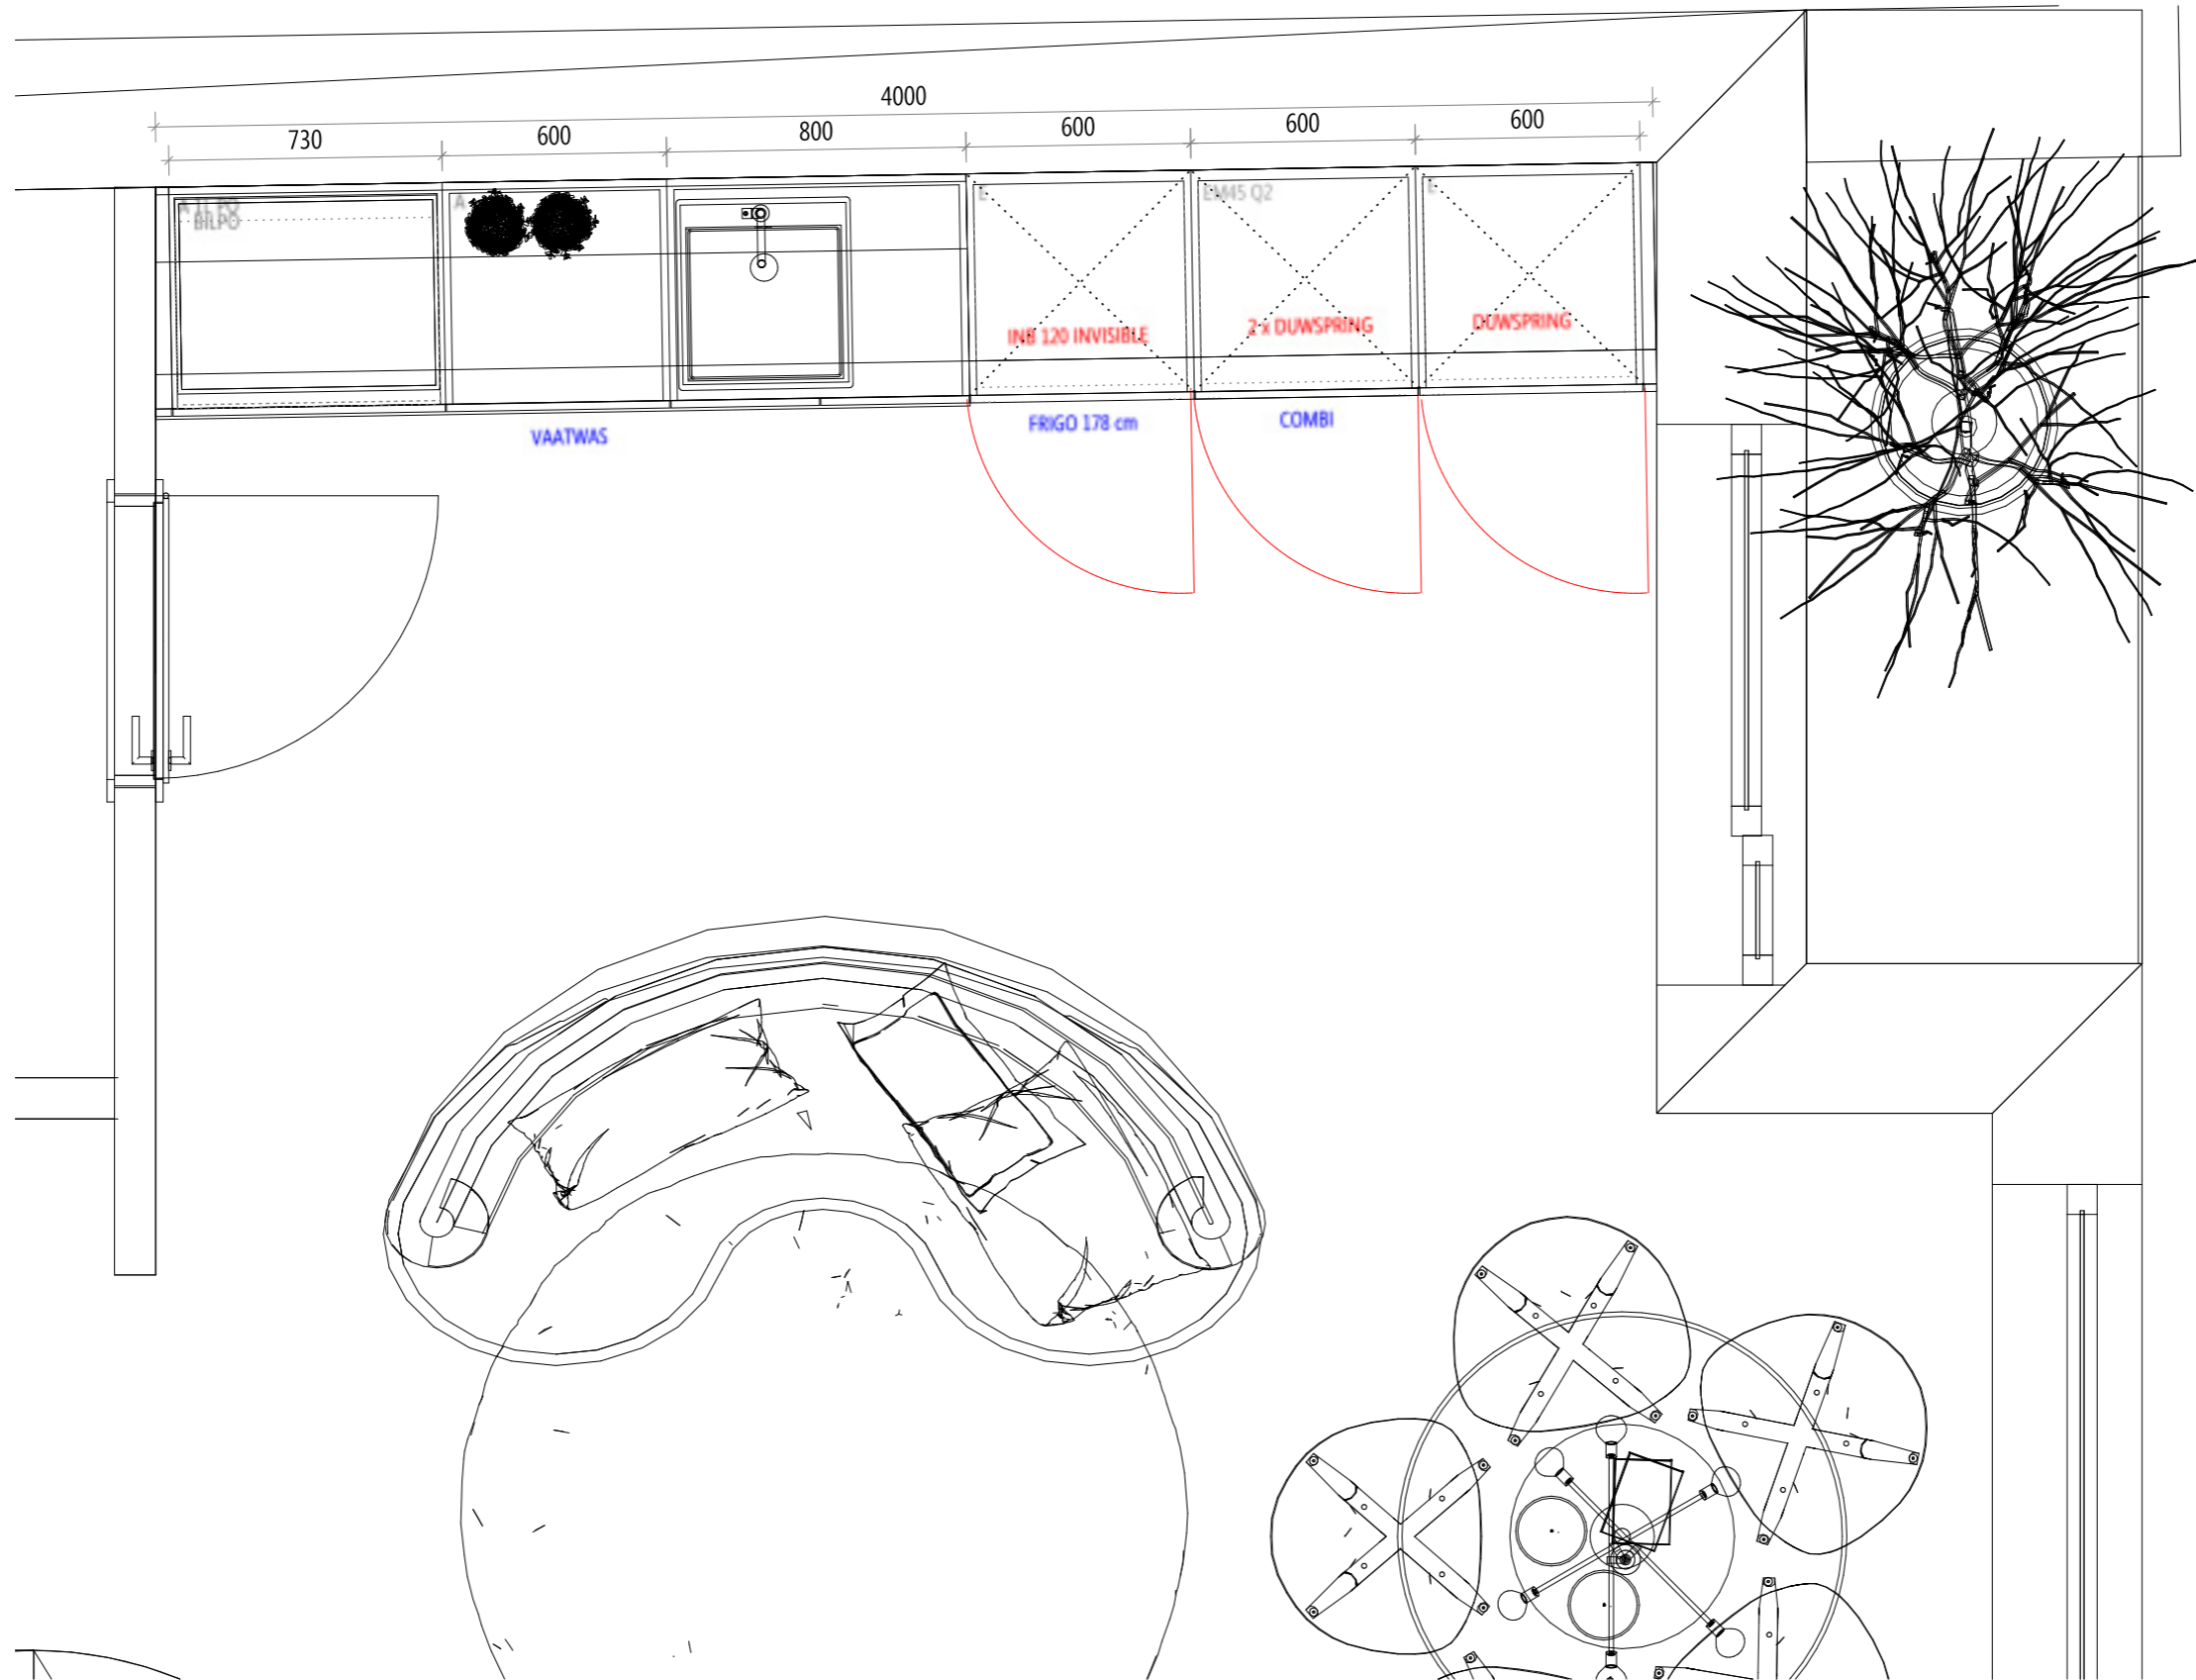

VOORONTWERP	GAMAY (hb)	24-03595-02-HVL
	Design & Build 1.02 KEUK1 + 2.02 KEUK1 + 3.02 KEUK1 . ..	keuken *

Diapal nv Bekedijkstraat 1 8490 Jabbeke 050 81 91 70 www.diapal.be verkoop@diapal.be
Enkel de kleurkeuze op de ondertekende bestelbon is bindend. Deze tekening is geenszins bedoeld als exacte weergave en derhalve niet bindend. Diapal nv behoudt zich het recht voor om de maatvoering en ontwerp aan te passen in functie van de technische haalbaarheid.

VOORONTWERP	GAMAY (hb)	24-03595-02-HVL
	Design & Build 1.02 KEUK1 + 2.02 KEUK1 + 3.02 KEUK1 . ..	keuken *
Diapal nv Bekedijkstraat 1 8490 Jabbeke 050 81 91 70 www.diapal.be verkoop@diapal.be <small>Enkel de kleurkeuze op de ondertekende bestelbon is bindend. Deze tekening is geenszins bedoeld als exacte weergave en derhalve niet bindend. Diapal nv behoudt zich het recht voor om de maatvoering en ontwerp aan te passen in functie van de technische haalbaarheid.</small>		

VOORONTWERP 	GAMAY (hb) Design & Build 1.02 KEUK1 + 2.02 KEUK1 + 3.02 KEUK1	24-03595-02-HVL keuken *
Diapal nv Bekedijkstraat 1 8490 Jabbeke 050 81 91 70 www.diapal.be verkoop@diapal.be <small>Enkel de kleurkeuze op de ondertekende bestelbon is bindend. Deze tekening is geenszins bedoeld als exacte weergave en derhalve niet bindend. Diapal nv behoudt zich het recht voor om de maatvoering en ontwerp aan te passen in functie van de technische haalbaarheid.</small>		