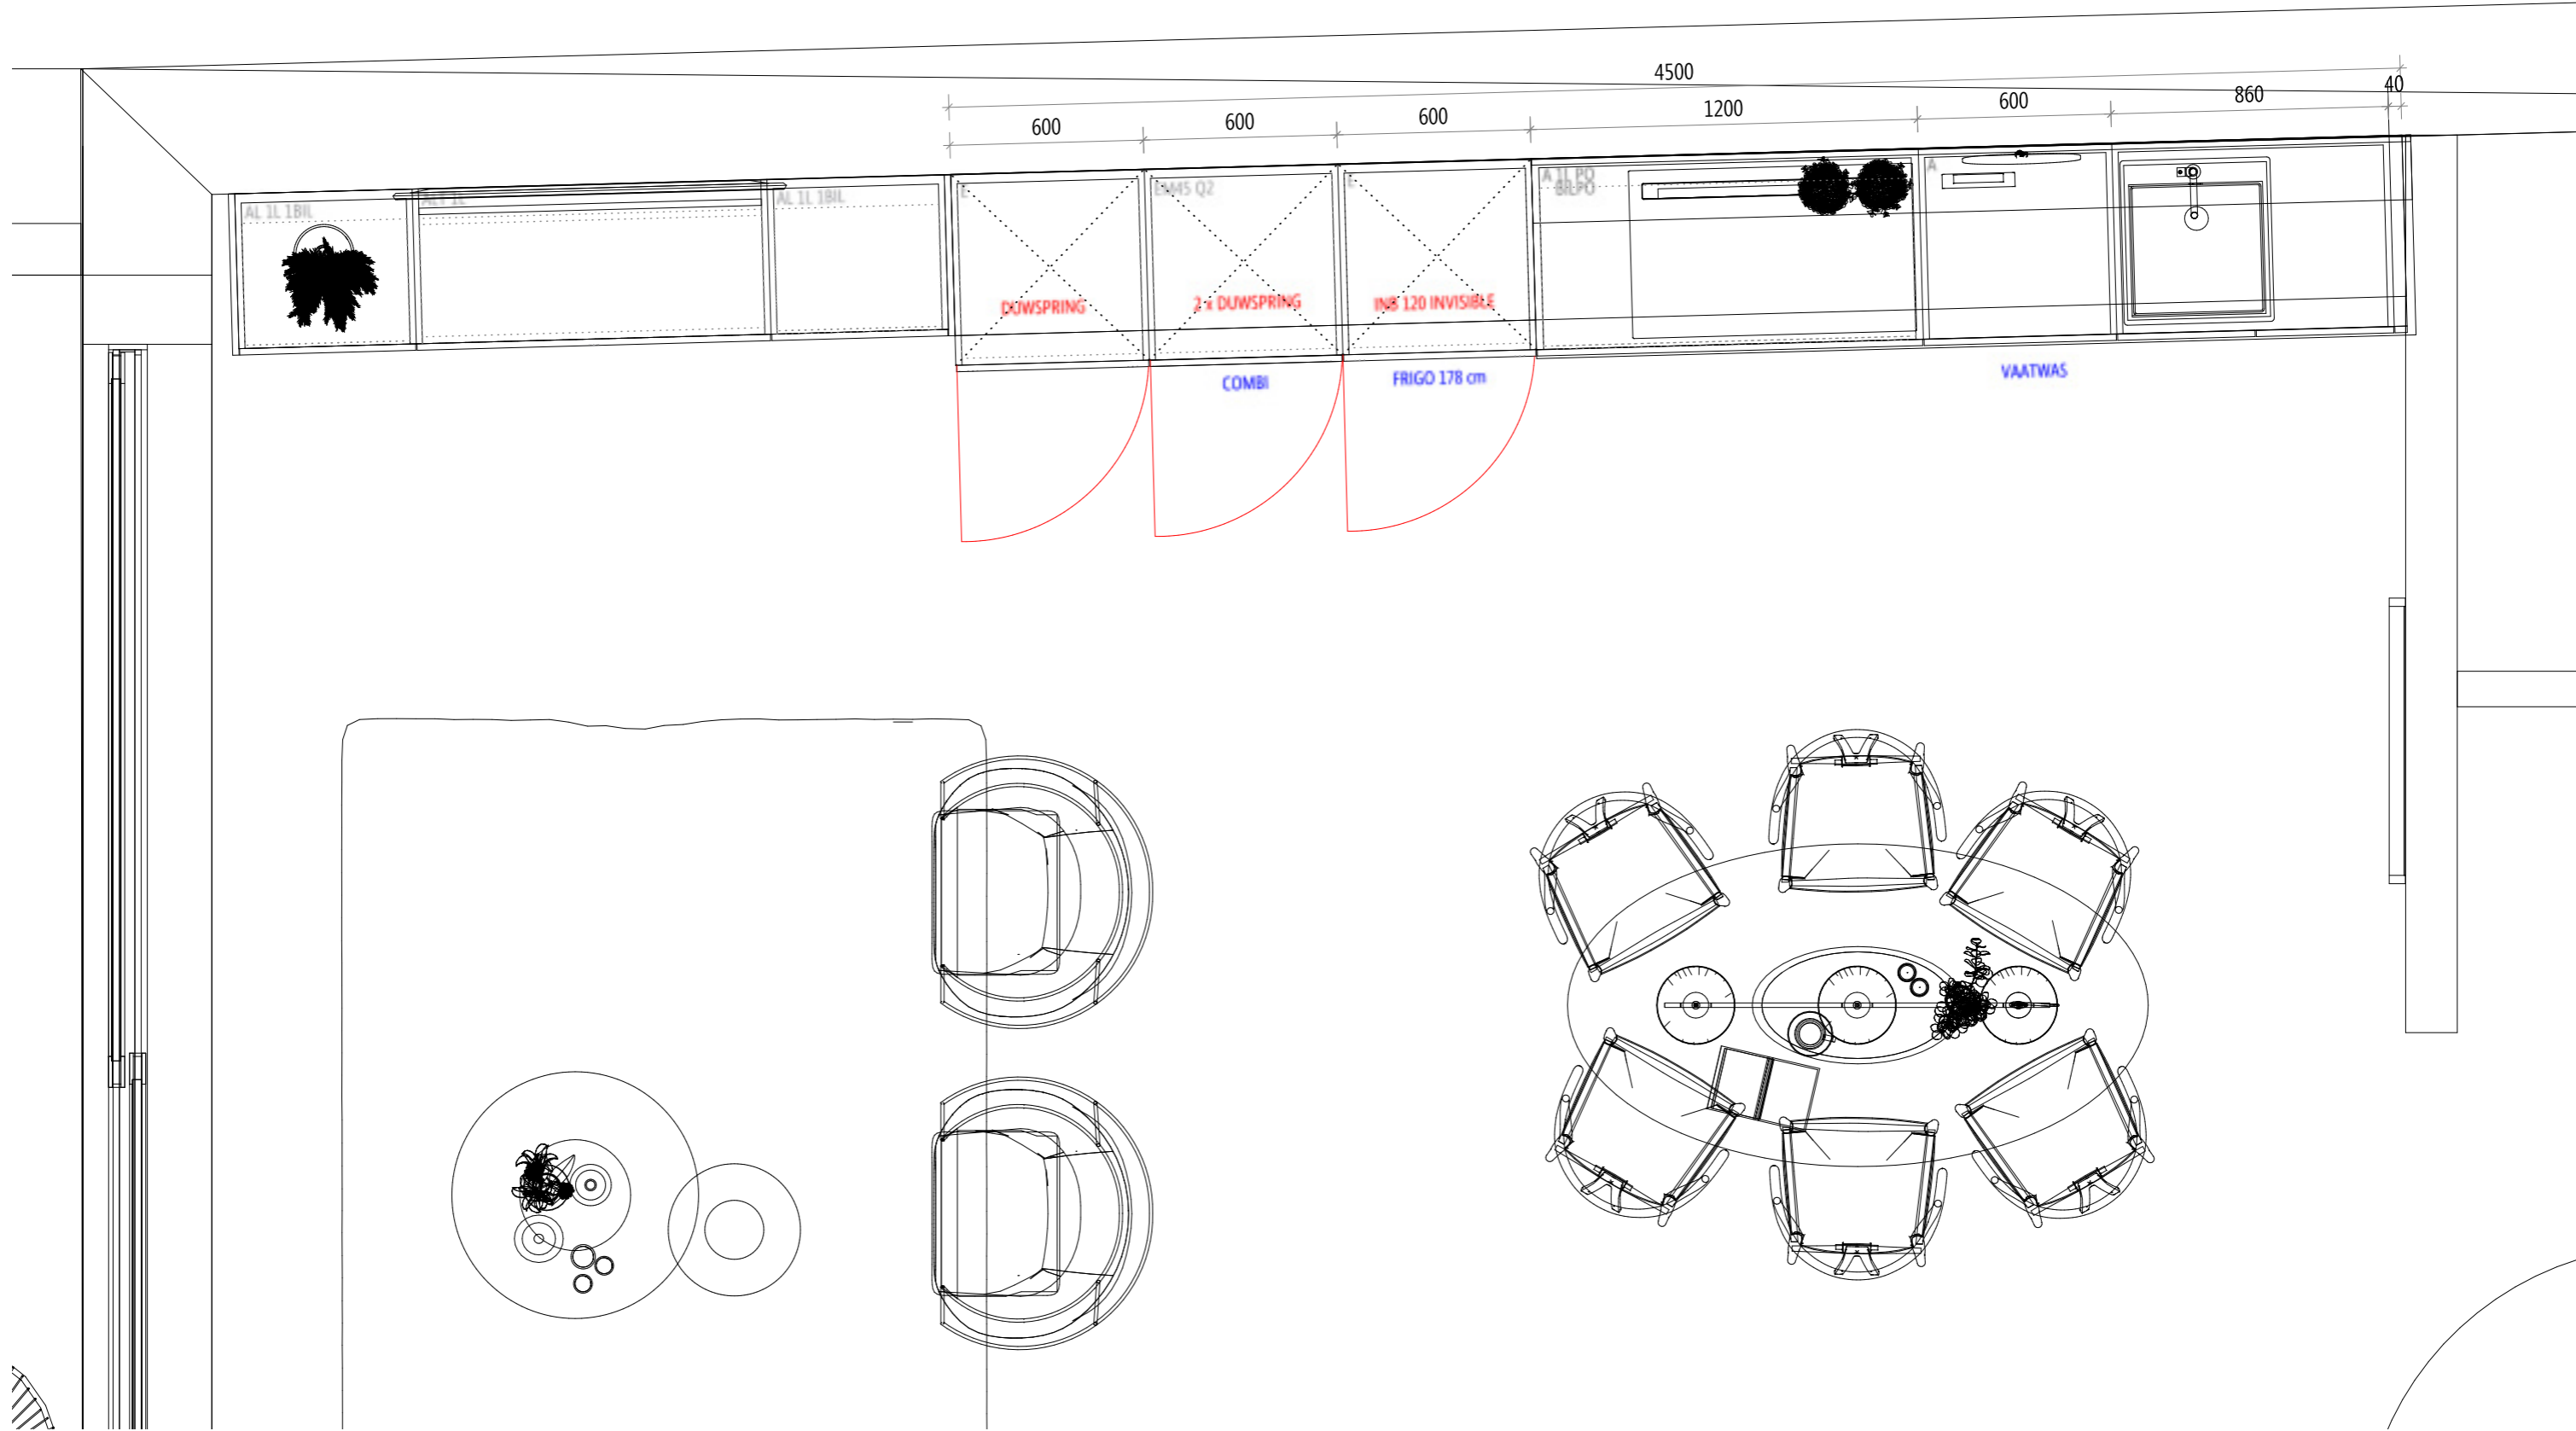

<b>VOORONTWERP</b>	<b>GAMAY (hb)</b>	<b>24-03596-02-HVL</b>
	Design & Build 1.01 KEUK1 + 2.01 KEUK1 . ..	keuken *
<b>Diapal nv</b> Bekedijkstraat 1 8490 Jabbeke 050 81 91 70 www.diapal.be verkoop@diapal.be <small>Enkel de kleurkeuze op de ondertekende bestelbon is bindend. Deze tekening is geenszins bedoeld als exacte weergave en derhalve niet bindend. Diapal nv behoudt zich het recht voor om de maatvoering en ontwerp aan te passen in functie van de technische haalbaarheid.</small>		

<b>VOORONTWERP</b>	<b>GAMAY (hb)</b>	<b>24-03596-02-HVL</b>
	Design & Build 1.01 KEUK1 + 2.01 KEUK1 . ..	keuken *

**Diapal nv** Bekedijkstraat 1 8490 Jabbeke 050 81 91 70 www.diapal.be verkoop@diapal.be  
Enkel de kleurkeuze op de ondertekende bestelbon is bindend. Deze tekening is geenszins bedoeld als exacte weergave en derhalve niet bindend. Diapal nv behoudt zich het recht voor om de maatvoering en ontwerp aan te passen in functie van de technische haalbaarheid.

<b>VOORONTWERP</b>	<b>GAMAY (hb)</b>	<b>24-03596-02-HVL</b>
	Design & Build 1.01 KEUK1 + 2.01 KEUK1 ..	keuken *

Diapal nv Bekedijkstraat 1 8490 Jabbeke 050 81 91 70 www.diapal.be verkoop@diapal.be  
 Enkel de kleurkeuze op de ondertekende bestelbon is bindend. Deze tekening is geenszins bedoeld als exacte weergave en derhalve niet bindend.  
 Diapal nv behoudt zich het recht voor om de maatvoering en ontwerp aan te passen in functie van de technische haalbaarheid.