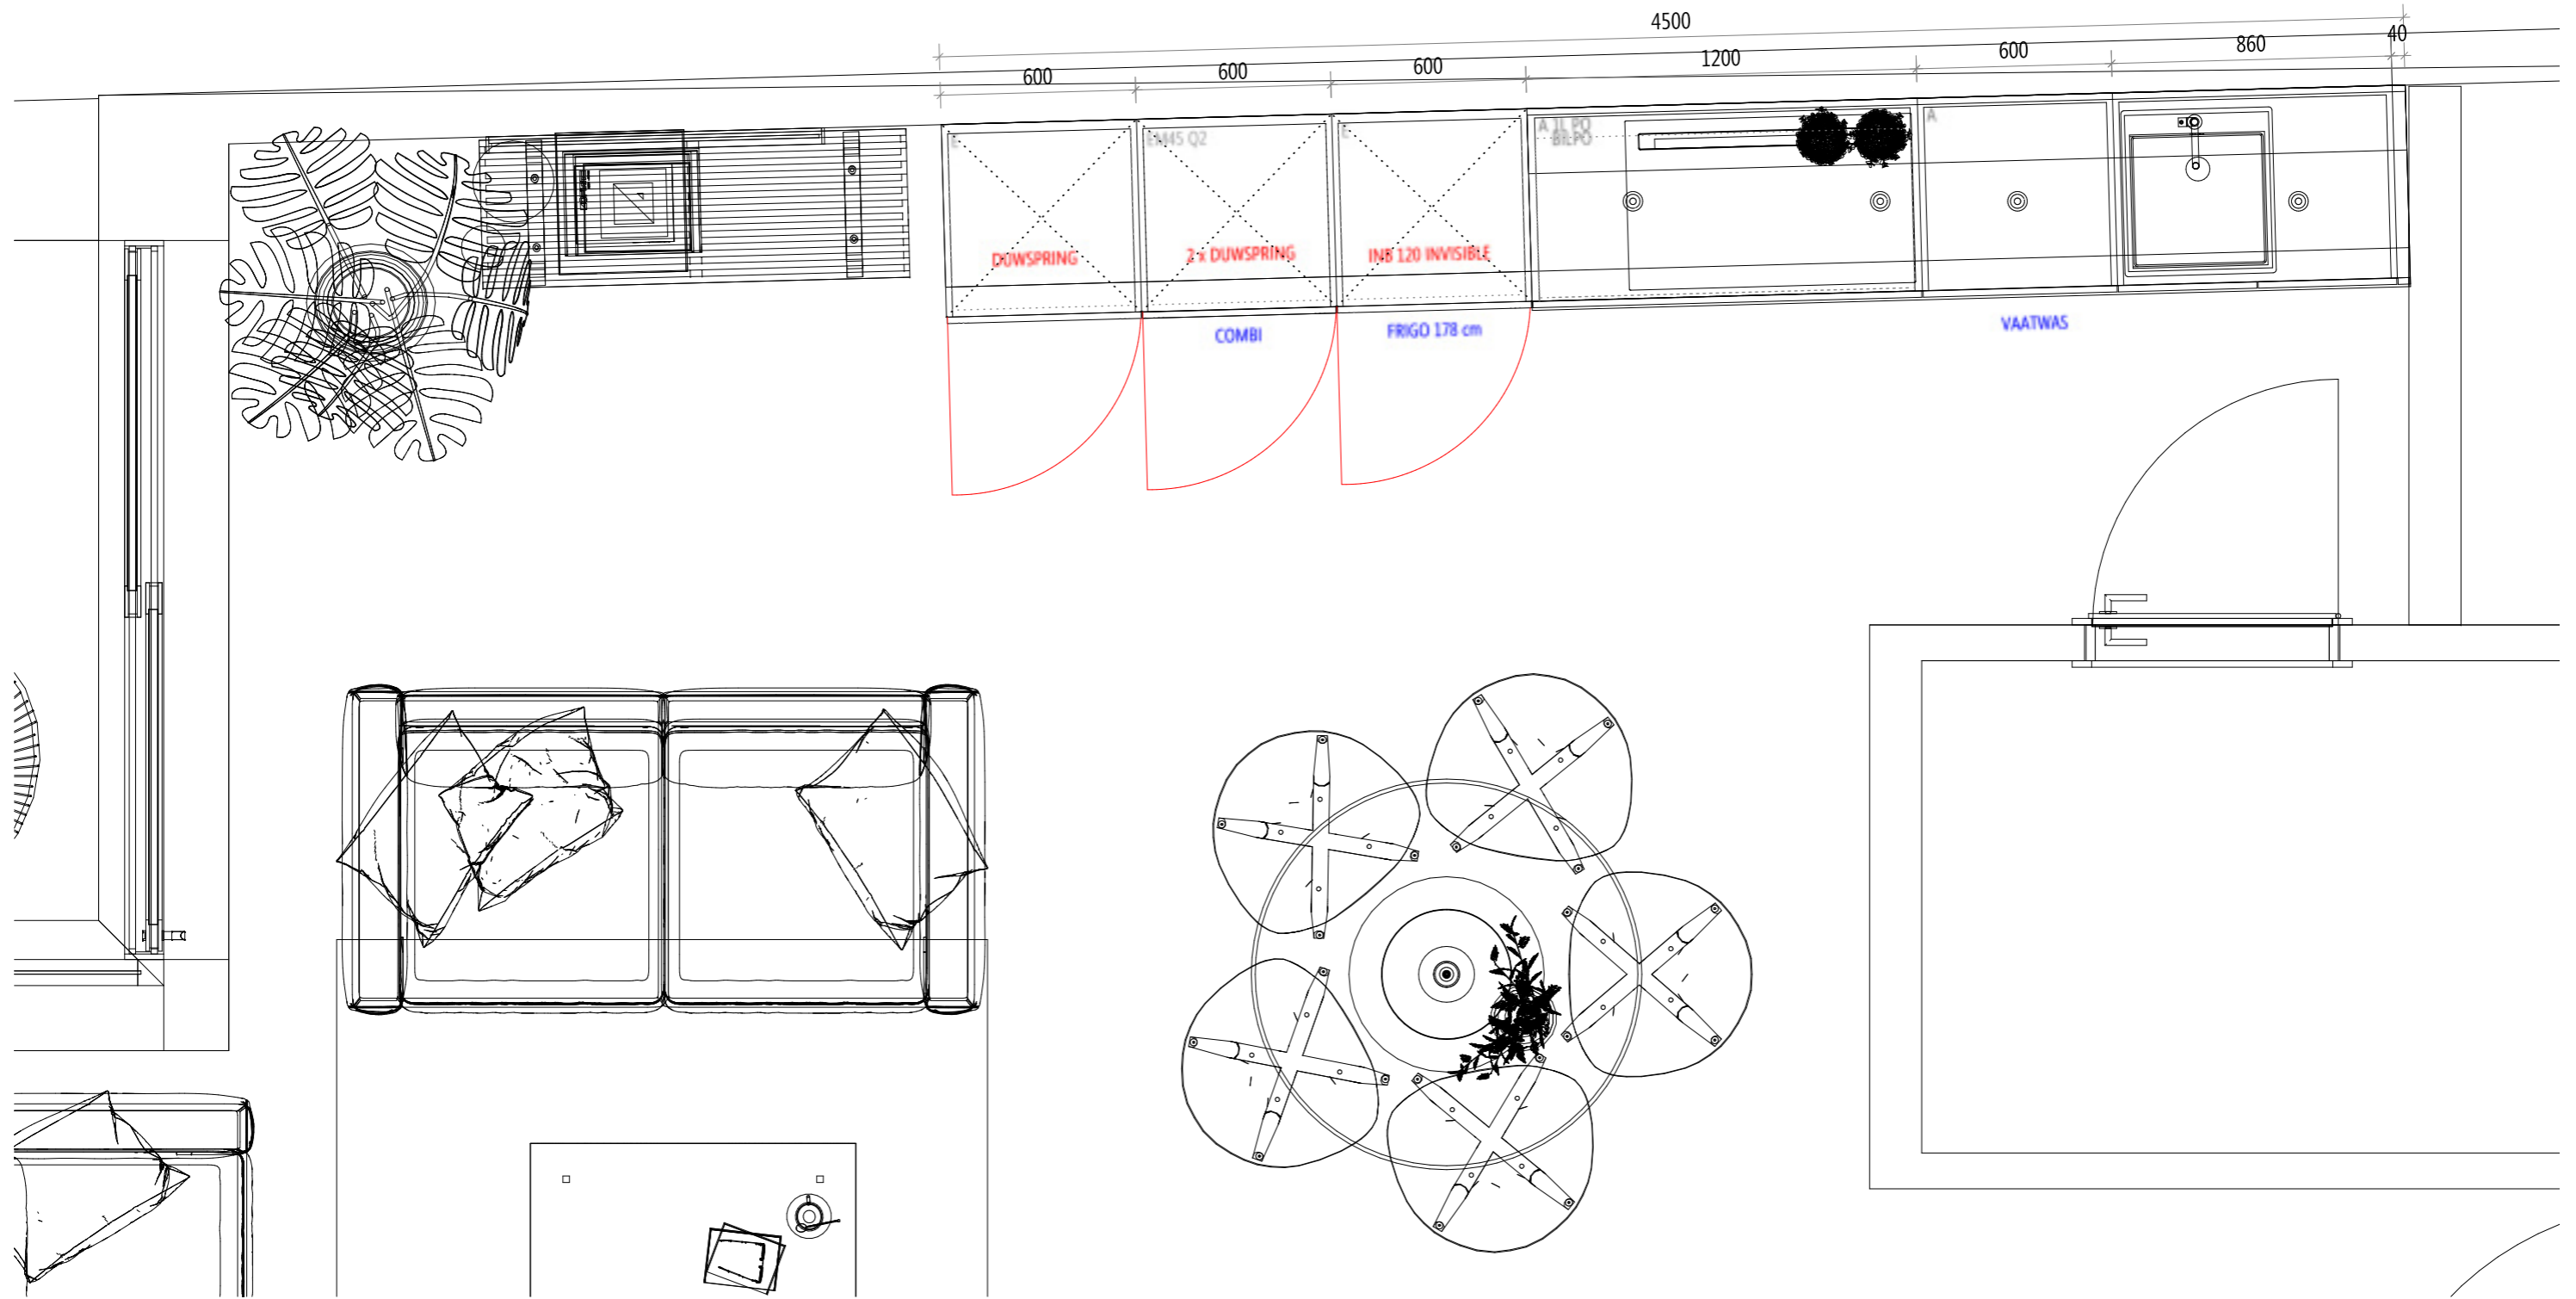

VOORONTWERP 	GAMAY (hb) Design & Build 3.01 KEUK1 . ..	24-03605-03-HVL keuken *
--	--	---

Diapal nv Bekedijkstraat 1 8490 Jabbeke 050 81 91 70 www.diapal.be verkoop@diapal.be
 Enkel de kleurkeuze op de ondertekende bestelbon is bindend. Deze tekening is geenszins bedoeld als exacte weergave en derhalve niet bindend.
 Diapal nv behoudt zich het recht voor om de maatvoering en ontwerp aan te passen in functie van de technische haalbaarheid.

VOORONTWERP	GAMAY (hb)	24-03605-03-HVL
	Design & Build 3.01 KEUK1 . ..	keuken *
<p>Diapal nv Bekedijkstraat 1 8490 Jabbeke 050 81 91 70 www.diapal.be verkoop@diapal.be</p> <p><small>Enkel de kleurkeuze op de ondertekende bestelbon is bindend. Deze tekening is geenszins bedoeld als exacte weergave en derhalve niet bindend. Diapal nv behoudt zich het recht voor om de maatvoering en ontwerp aan te passen in functie van de technische haalbaarheid.</small></p>		

VOORONTWERP 	GAMAY (hb) Design & Build 3.01 KEUK1 ..	24-03605-03-HVL keuken *
Diapal nv Bekedijkstraat 1 8490 Jabbeke 050 81 91 70 www.diapal.be verkoop@diapal.be <small>Enkel de kleurkeuze op de ondertekende bestelbon is bindend. Deze tekening is geenszins bedoeld als exacte weergave en derhalve niet bindend. Diapal nv behoudt zich het recht voor om de maatvoering en ontwerp aan te passen in functie van de technische haalbaarheid.</small>		