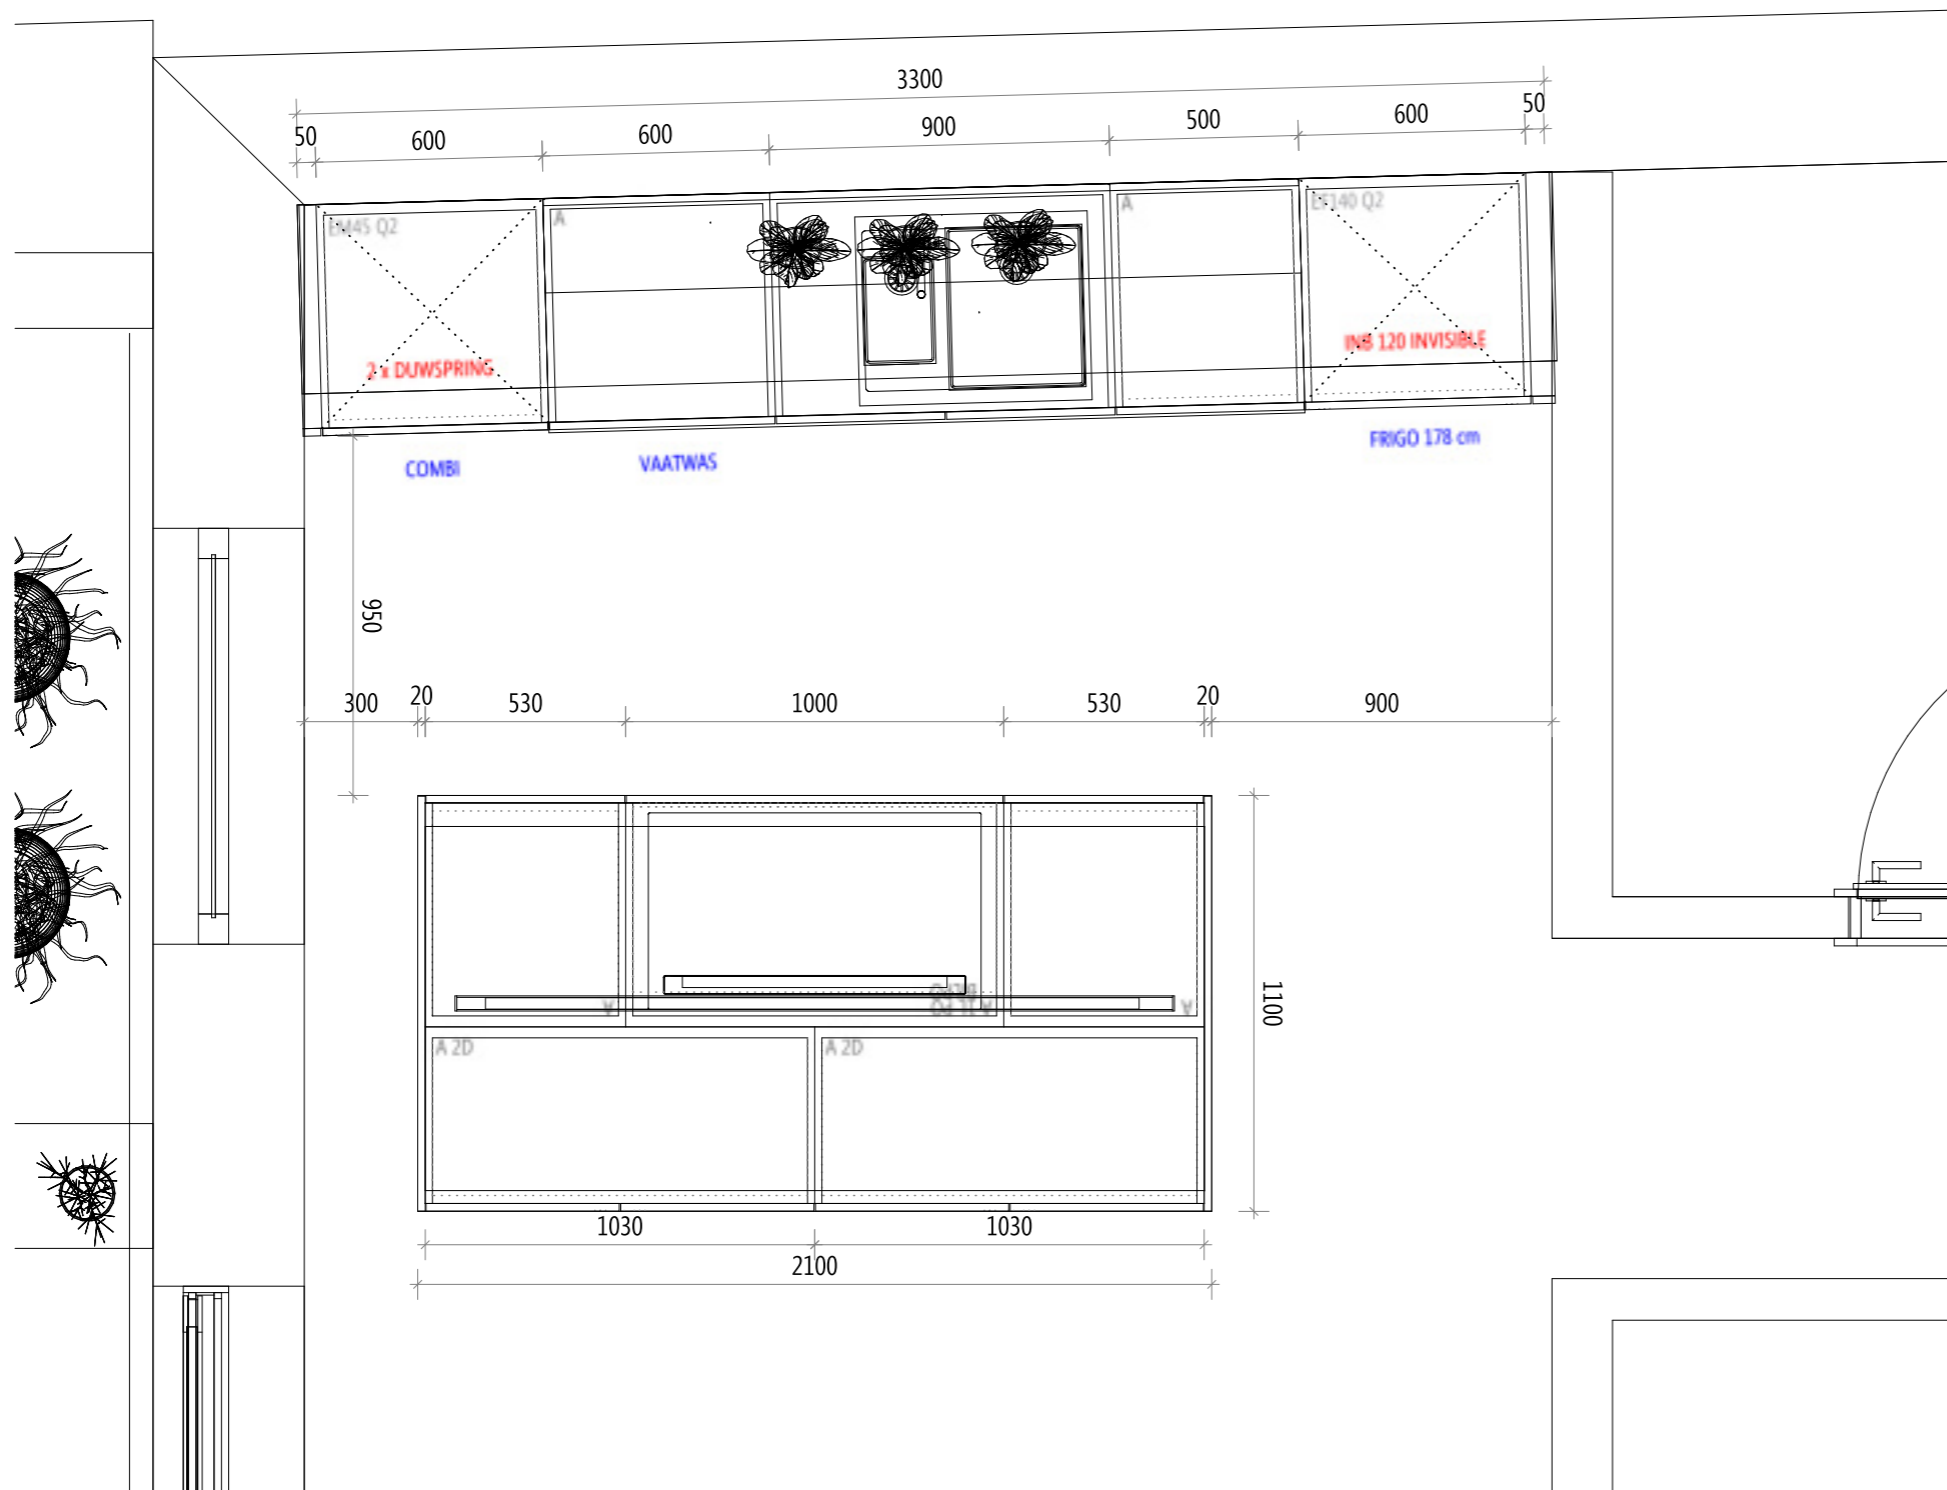

VOORONTWERP	GAMAY (hb)	24-03626-01-HVL
	Design & Build 4.01 KEUK1 . ..	keuken *

Diapal nv Bekedijkstraat 1 8490 Jabbeke 050 81 91 70 www.diapal.be verkoop@diapal.be
 Enkel de kleurkeuze op de ondertekende bestelbon is bindend. Deze tekening is geenszins bedoeld als exacte weergave en derhalve niet bindend.
 Diapal nv behoudt zich het recht voor om de maatvoering en ontwerp aan te passen in functie van de technische haalbaarheid.

VOORONTWERP 	GAMAY (hb) Design & Build 4.01 KEUK1 . ..	24-03626-01-HVL keuken *
Diapal nv Bekedijkstraat 1 8490 Jabbeke 050 81 91 70 www.diapal.be verkoop@diapal.be <small>Enkel de kleurkeuze op de ondertekende bestelbon is bindend. Deze tekening is geenszins bedoeld als exacte weergave en derhalve niet bindend. Diapal nv behoudt zich het recht voor om de maatvoering en ontwerp aan te passen in functie van de technische haalbaarheid.</small>		